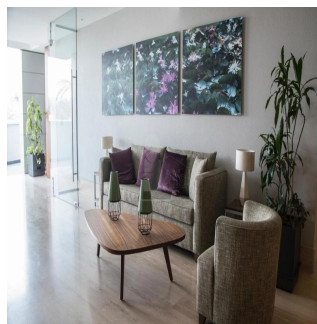

Garden House en venta ubicado en el proyecto Tres Cumbres en Santa Fe. Precio de venta de \$652,607.86. Superficie de 186 m2 habitables más las terrazas y balcones de 97 m2 con vista al bosque. El departamento cuenta doble entrada, salacomedor amplia, medio baño, cocina abierta, cuarto de servicio con baño completo, cuarto de lavado. 3 recámaras; la principal con vestidor walk in y baño, las segunda y tercera con clóset y baño independiente, todas tienen balcón. 2 lugares de estacionamiento. Tiene un complejo de amenities con alberca semiolímpica, bar, gimnasio, salón de usos múltiples, ludoteca, área de juego para niños, vestidores con sauna, vapor y salas de masaje. Lobby independiente para cada torre con concierge. Seguridad 24 hrs.