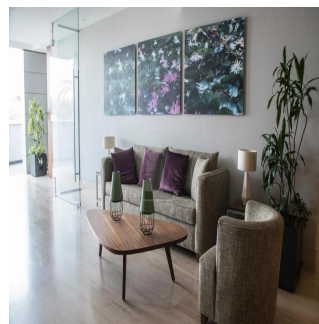

 3 poverhy

 3 qm zemel?na ploshcha

 3 avtomobil?ni mistsya

**Alfa Inmobiliaria**

Alfa Inmobiliaria

Ciudad de México, Mexico - Mistsevy Chas

+52 55539 54627

Garden House en venta ubicado en el proyecto Tres Cumbres en Santa Fe. Precio de venta de \$652,607.86. Superficie de 186 m2 habitables más las terrazas y balcones de 97 m2 con vista al bosque. El departamento cuenta doble entrada, salacomedor amplia, medio baño, cocina abierta, cuarto de servicio con baño completo, cuarto de lavado. 3 recámaras; la principal con vestidor walk in y baño, las segunda y tercera con clóset y baño independiente, todas tienen balcón. 2 lugares de estacionamiento. Tiene un complejo de amenities con alberca semiolímpica, bar, gimnasio, salón de usos múltiples, ludoteca, área de juego para niños, vestidores con sauna, vapor y salas de masaje. Lobby independiente para cada torre con concierge. Seguridad 24 hrs.