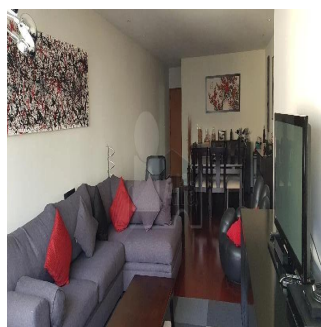

Departamento en la calle Lamartine en venta, zona de Polanco entre Ejercito Nacional y Homero en 6to piso. Con un precio de venta de US\$496,994. Cuenta con amplia sala comedor, 3 recamaras, la principal con vestidor y baño, 2 baños completos, cocina cerrada, área de lavado integrada con amplio espacio para cuarto y baño de servicio, superficie de 137 m2, 2 cajones de estacionamiento y bodega. Departamento interior en excelente estado de conservación, edificio moderno que consta de 20 departamentos, 3 elevadores, seguridad las 24 horas y Roof Garden común.