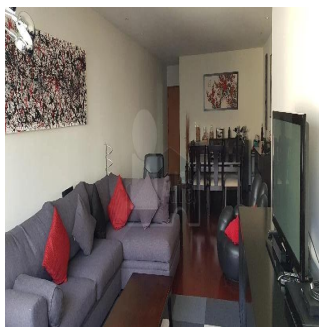

Pentkhaus

Departamento En Venta En Lamartine Polanco

Panama, Panamá, Panamá, Lamartine, , ,

TSINA PRODAZHU

USD 500000.00

- 🏠 137 qm
- 🏠 6 kimnaty
- 🛏️ 3 spal?ni
- 🕒 3 vanni kimnaty
- 📦 3 poverhy
- 📐 3 qm zemel?na ploshcha
- 🚗 3 avtomobil?ni mistsya

Alfa Inmobiliaria
Alfa Inmobiliaria
Ciudad de México, Mexico - Mistsevyv Chas

+52 55539 54627

Departamento en la calle Lamartine en venta, zona de Polanco entre Ejercito Nacional y Homero en 6to piso. Con un precio de venta de US\$496,994. Cuenta con amplia sala comedor, 3 recamaras, la principal con vestidor y baño, 2 baños completos, cocina cerrada, área de lavado integrada con amplio espacio para cuarto y baño de servicio, superficie de 137 m2, 2 cajones de estacionamiento y bodega. Departamento interior en excelente estado de conservación, edificio moderno que consta de 20 departamentos, 3 elevadores, seguridad las 24 horas y Roof Garden común.