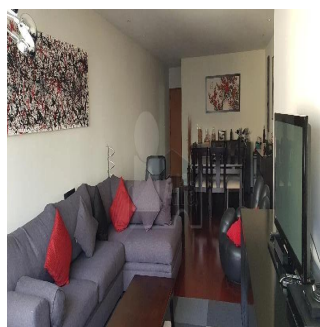

Departamento en la calle Lamartine en venta, zona de Polanco entre Ejercito Nacional y Homero en 6to piso. Con un precio de venta de US\$496,994. Cuenta con amplia sala comedor, 3 recamaras, la principal con vestidor y baño, 2 baños completos, cocina cerrada, área de lavado integrada con amplio espacio para cuarto y baño de servicio, superficie de 137 m2, 2 cajones de estacionamiento y bodega. Departamento interior en excelente estado de conservación, edificio moderno que consta de 20 departamentos, 3 elevadores, seguridad las 24 horas y Roof Garden común.