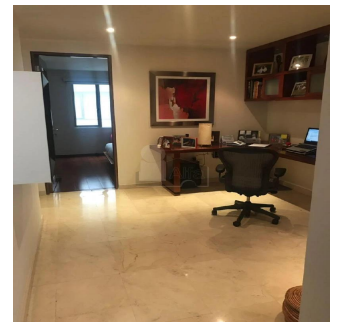

 2 poverhy

 2 qm zemel?na ploshcha

 2 avtomobil?ni mistsya

**Alfa Inmobiliaria**

Alfa Inmobiliaria

Ciudad de México, Mexico - Mistsevy Chas

+52 55539 54627

Departamento en venta con un precio de US\$ 692,778 en la zona de Polanco. El inmueble tiene 143 m2, 3 recamaras, 2.5 baños, 2 lugares de estacionamiento, family, cuarto de servicio con baño integrado, pisos mármol, elevador, se encuentra en el piso 2, interior, el edificio cuenta con solo 9 departamentos en total y vigilancia las 24 horas. El departamento se encuentra como nuevo y tiene 5 años de antigüedad. Esta ubicado entre Av. Homero y Ejército Nacional.