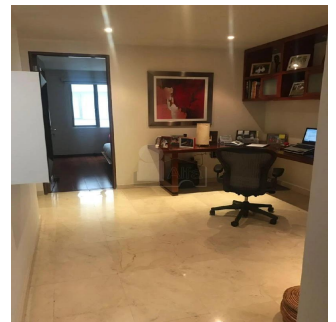

Departamento en venta con un precio de US\$ 692,778 en la zona de Polanco. El inmueble tiene 143 m2, 3 recamaras, 2.5 baños, 2 lugares de estacionamiento, family, cuarto de servicio con baño integrado, pisos mármol, elevador, se encuentra en el piso 2, interior, el edificio cuenta con solo 9 departamentos en total y vigilancia las 24 horas. El departamento se encuentra como nuevo y tiene 5 años de antigüedad. Esta ubicado entre Av. Homero y Ejército Nacional.