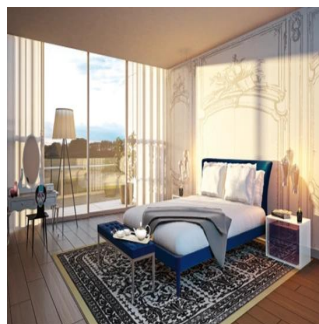

0 spal?ni

0 vanni kimnaty

0 poverhy

0 qm zemel?na  
ploshcha0 avtomobil?ni  
mistsya

**Gama6 Asesor?a Inmobiliaria**

Gamasix Asesoría Inmobiliaria  
Mexico City, Mexico - Mistsevy Chas

+52 5536664483

Departamento Junior PH con 404 m<sup>2</sup> en dos niveles, de los cuales 274 están en un nivel (255m<sup>2</sup> de construcción, más 19m<sup>2</sup> de balcón), y 130m<sup>2</sup> de Roof Garden. Alturas de 3.15mts. Se entregan en obra negra, con todas las salidas hidráulicas listas, por lo que se puede distribuir y decorar al gusto de cada residente, no tiene columnas en su interior por lo que nada obstruye para su distribución. Se encuentra en un edificio completamente nuevo en Rubén Darío. Tiene 4 elevadores con control de acceso inteligente para acceso a los departamentos, 2 elevadores de servicio con entrada independiente. Áreas comunes: alberca, salón para masajes, ludoteca, salón inglés de adultos, jacuzzi al aire libre, gimnasio, spa. Con respecto a la renta, el inquilino tendría que hacer la obra. Se podría descontar de rentas, y podría ser renta con opción a compra.