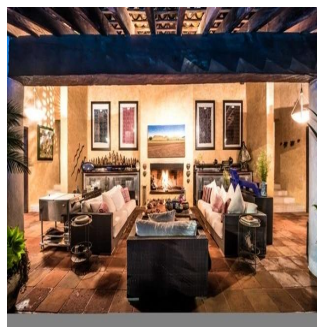

Pentkhaus

Tepoztlan Extraordinaria Casa En Venta

Panama, Panama, Panama City, Tepoztlan, , ,

TSINA PRODAZHU

\$ 55000000.00

🏠 1985 qm 📏 16 kimnaty 🚗 8 spal?ni 🛁 8 vanni kimnaty

🏠 8 poverhy 📏 8 qm zemel?na ploshcha 🚗 8 avtomobil?ni mistsya

GAMA6 AS
Asesoría Inmobiliaria

Gama6 Asesor?a Inmobiliaria

Gamasix Asesoría Inmobiliaria

Mexico City, Mexico - Mistsevyy Chas

+52 5536664483

EXTRAORDINARIA CASA EN TEPOZTLÁN ESTILO MEXICANO CONSTRUIDA EN 2 NIVELES. AMPLIO JARDÍN CON ARBOLES FRUTALES, ALBERCA, TERRAZAS Y EXCELENTE VISTA DEL TEPOZTECO. POZO PROPIO. 8 RECAMARAS CON BAÑO COMPLETO Y VESTIDOR, 4 MEDIOS BAÑOS ROTONDA CON ESTACIONAMIENTO PARA 20 COCHES, VESTÍBULO TECHADO, ESTANCIA MUY AMPLIA, SALA CON CHIMENEA, COMEDOR, COCINA CON CUARTO DE DESPENSA Y CUARTO DE SERVICIO INTEGRADO.