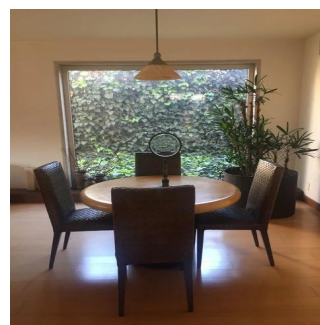

Pentkhaus

Hacienda Santa Fe La Loma Casa En Venta

Panama, Panama, Panama City, Paseo Hacienda Santa Fe, , 01260,

TSINA PRODAZHU

USD 2800000.00

 920 qm

 7 kimnaty

 3 spal?ni

+52 5536664483

CASA ESTILO MEXICANO CONTEMPORÁNEO, 3 RECAMARAS CON VESTIDOR Y BAÑO, 4.5 BAÑOS, 8 LUGARES DE ESTACIONAMIENTO, TERRAZA Y JARDIN, CUARTO DE JUEGOS, 2 CUARTOS DE SERVICIO, BODEGA. CONSTRUIDA EN 4 NIVELES. EXCELENTE ESTADO DE CONSERVACIÓN. CASA CLUB, GIMNASIO, SALONES, ALBERCAS TECHADAS, JARDINES, JUEGOS, PARQUE, CAMPO DE FUT, TENIS, PADEL (CLASES GRATIS)