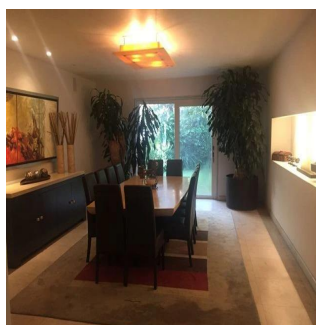

Pentkhaus

Hacienda Santa Fe La Loma Casa En Venta

Panama, Panama, Panama City, Paseo Hacienda Santa Fe, , 01260,

TSINA PRODAZHU

USD 2800000.00

 920 qm

 7 kimnaty

 3 spal?ni

+52 5536664483

CASA ESTILO MEXICANO CONTEMPORÁNEO, 3 RECAMARAS CON VESTIDOR Y BAÑO, 4.5 BAÑOS, 8 LUGARES DE ESTACIONAMIENTO, TERRAZA Y JARDIN, CUARTO DE JUEGOS, 2 CUARTOS DE SERVICIO, BODEGA. CONSTRUIDA EN 4 NIVELES. EXCELENTE ESTADO DE CONSERVACIÓN. CASA CLUB, GIMNASIO, SALONES, ALBERCAS TECHADAS, JARDINES, JUEGOS, PARQUE, CAMPO DE FUT, TENIS, PADEL (CLASES GRATIS)