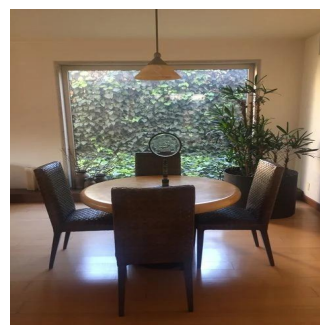

## Gama6 Asesoría Inmobiliaria

Gamasix Asesoría Inmobiliaria

Mexico City, Mexico - Mistsevyy Chas

+52 5536664483

CASA ESTILO MEXICANO CONTEMPORÁNEO, 3 RECAMARAS CON VESTIDOR Y BAÑO, 4.5 BAÑOS, 8 LUGARES DE ESTACIONAMIENTO, TERRAZA Y JARDIN, CUARTO DE JUEGOS, 2 CUARTOS DE SERVICIO, BODEGA. CONSTRUIDA EN 4 NIVELES. EXCELENTE ESTADO DE CONSERVACIÓN. CASA CLUB, GIMNASIO, SALONES, ALBERCAS TECHADAS, JARDINES, JUEGOS, PARQUE, CAMPO DE FUT, TENIS, PADEL (CLASES GRATIS)