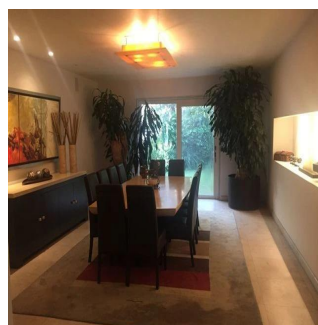

Pentkhaus

Hacienda Santa Fe La Loma Casa En Venta

Panama, Panama, Panama City, Paseo Hacienda Santa Fe, , 01260,

TSINA PRODAZHU

$ 2800000.00

920 qm

7 kimnaty

3 spal?ni

4 vanni kimnaty

4 poverhy

4 qm zemel?na
ploshcha

4 avtomobil?ni
mistsya

GAMA6
Asesoría Inmobiliaria

Gama6 Asesoría Inmobiliaria

Gamasix Asesoría Inmobiliaria

Mexico City, Mexico - Mistsevyy Chas

+52 5536664483

CASA ESTILO MEXICANO CONTEMPORÁNEO, 3 RECAMARAS CON VESTIDOR Y BAÑO, 4.5 BAÑOS, 8 LUGARES DE ESTACIONAMIENTO, TERRAZA Y JARDIN, CUARTO DE JUEGOS, 2 CUARTOS DE SERVICIO, BODEGA. CONSTRUIDA EN 4 NIVELES. EXCELENTE ESTADO DE CONSERVACIÓN. CASA CLUB, GIMNASIO, SALONES, ALBERCAS TECHADAS, JARDINES, JUEGOS, PARQUE, CAMPO DE FUT, TENIS, PADEL (CLASES GRATIS)

Dostupnyy Z: 23.08.2019

Poverkh: 4 Poverkhy: 4 Rik Pobudovy: 2017 Avtomobil?Ni
Mistsya: 4

Rik Pobudovy: 2017

Typ: Ofis