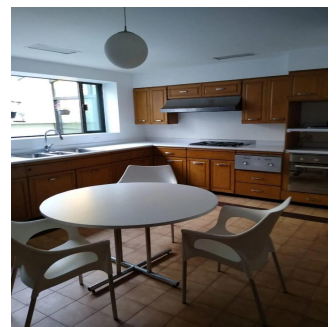

Pentkhaus

Lomas De Chapultepec Casa En Venta Con Vigilancia

Panama, Panama, Panama City, , , ,

TSINA PRODAZHU

$ 2850000.00

- 764 qm
- 6 kimnaty
- 3 spal?ni
- 3 vanni kimnaty
- 3 poverhy
- 3 qm zemel?na ploshcha
- 3 avtomobil?ni mistsya

GAMA6
Asesoría Inmobiliaria

Gama6 Asesor?a Inmobiliaria

Gamasix Asesoría Inmobiliaria
Mexico City, Mexico - Mistsevyy Chas

+52 5536664483

LUMINOSA, BIEN ORIENTADA, ENTRADA POR REFORMA Y POR MIMBRES. TERRENO 1000m2, CONSTRUCCIÓN 764m2, 3 RECÁMARAS, FAMILY, SALA TV, ESTUDIO, BIBLIOTECA, DESAYUNADOR, 12 LUGARES DE ESTACIONAMIENTO, 2 CUARTOS DE SERVICIO, CONSTRUIDA EN 3 NIVELES

Dostupnyy Z: 23.08.2019

Poverkh: 4 Poverkhy: 4 Rik Pobudovy: 2017 Avtomobil?Ni Mistsya: 4 Rik Pobudovy: 2017 Typ: Ofis