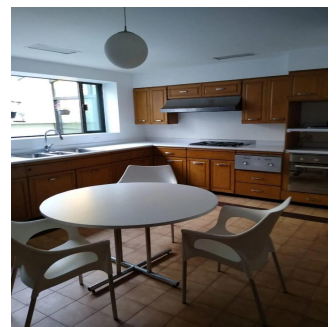

GAMA6
Asesoría Inmobiliaria

Gama6 Asesor?a Inmobiliaria

Gamasix Asesoría Inmobiliaria
Mexico City, Mexico - Mistsevyy Chas

+52 5536664483

LUMINOSA, BIEN ORIENTADA, ENTRADA POR REFORMA Y POR MIMBRES. TERRENO 1000m2, CONSTRUCCIÓN 764m2, 3 RECÁMARAS, FAMILY, SALA TV, ESTUDIO, BIBLIOTECA, DESAYUNADOR, 12 LUGARES DE ESTACIONAMIENTO, 2 CUARTOS DE SERVICIO, CONSTRUIDA EN 3 NIVELES