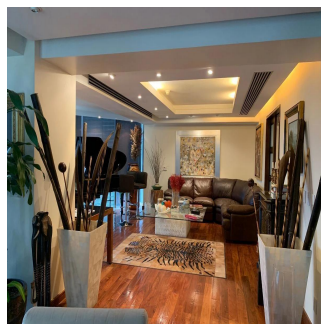

# En La Mejor Zona De Polanco Extraordinario Departamento Totalmente Remodelado

Panama, Provincia de Coclé, Santa María, , , ,

TSINA PRODAZHU

**USD 3200000.00**

- 400 qm
- 6 kimnaty
- 3 spal?ni
- 3 vanni kimnaty
- 3 poverhy
- 3 qm zemel?na ploshcha
- 3 avtomobil?ni mistsya

**GAMA SEIS**  
Asesoría Inmobiliaria

**Gama6 Asesor?a Inmobiliaria**

Gamasix Asesoría Inmobiliaria  
Mexico City, Mexico - Mistsevyy Chas

+52 5536664483

Departamento listo para entrar! Remodelado hace 6 años. Muy bonito. Acabados de primera. Pisos de tzalám y mármol. 400 m2 habitables. 3 recámaras, cada una con vestidor y baño. Sala de TV acondicionada con reposets y pantalla tipo cine. Doble sala con vista preciosa al Castillo de Chapultepec; con puerta de entrada desde los elevadores, o desde el pasillo que lleva a la cocina por un lado, y hacia el área privada (recámaras) por el otro lado. Comedor independiente con puertas. Cocina italiana moderna, bien equipada. Área de lavandería cerca de las recámaras. Cuarto de servicio de buen tamaño. Doble elevador al piso. 1 bodega. 4 lugares de estacionamiento. 40 vecinos en total. 3 torres en el conjunto. ÁREAS COMUNES: alberca muy bonita, 2 albercas de nado contracorriente, jacuzzi, gimnasio, súper vestidores con sauna y vapor, sala de juntas, salón de eventos, ludoteca, pequeño jardín para niños.