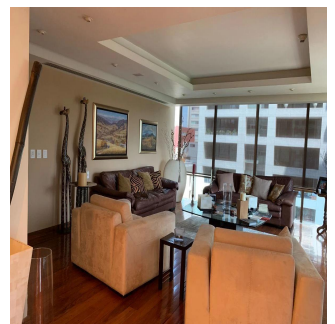

# En La Mejor Zona De Polanco Extraordinario Departamento Totalmente Remodelado

Panama, Provincia de Coclé, Santa María, , , ,

TSINA PRODAZHU

**USD 3200000.00**

- 400 qm
- 6 kimnaty
- 3 spal?ni
- 3 vanni kimnaty
- 3 poverhy
- 3 qm zemel?na ploshcha
- 3 avtomobil?ni mistsya

**GAMA SEIS**  
Asesoría Inmobiliaria

**Gama6 Asesor?a Inmobiliaria**

Gamasix Asesoría Inmobiliaria  
Mexico City, Mexico - Mistsevyy Chas

+52 5536664483

Departamento listo para entrar! Remodelado hace 6 años. Muy bonito. Acabados de primera. Pisos de tzalám y mármol. 400 m2 habitables. 3 recámaras, cada una con vestidor y baño. Sala de TV acondicionada con reposets y pantalla tipo cine. Doble sala con vista preciosa al Castillo de Chapultepec; con puerta de entrada desde los elevadores, o desde el pasillo que lleva a la cocina por un lado, y hacia el área privada (recámaras) por el otro lado. Comedor independiente con puertas. Cocina italiana moderna, bien equipada. Área de lavandería cerca de las recámaras. Cuarto de servicio de buen tamaño. Doble elevador al piso. 1 bodega. 4 lugares de estacionamiento. 40 vecinos en total. 3 torres en el conjunto. ÁREAS COMUNES: alberca muy bonita, 2 albercas de nado contracorriente, jacuzzi, gimnasio, súper vestidores con sauna y vapor, sala de juntas, salón de eventos, ludoteca, pequeño jardín para niños.