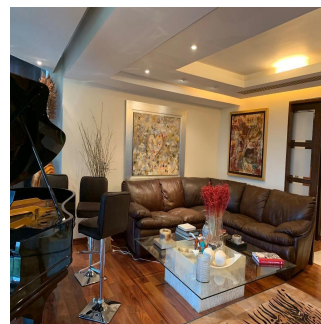

# En La Mejor Zona De Polanco Extraordinario Departamento Totalmente Remodelado

Panama, Provincia de Coclé, Santa María, , , ,

TSINA PRODAZHU

**USD 3200000.00**

- 400 qm
- 6 kimnaty
- 3 spal?ni
- 3 vanni kimnaty
- 3 poverhy
- 3 qm zemel?na ploshcha
- 3 avtomobil?ni mistsya

**GAMA SEIS**  
Asesoría Inmobiliaria

**Gama6 Asesor?a Inmobiliaria**

Gamasix Asesoría Inmobiliaria  
Mexico City, Mexico - Mistsevyy Chas

+52 5536664483

Departamento listo para entrar! Remodelado hace 6 años. Muy bonito. Acabados de primera. Pisos de tzalám y mármol. 400 m2 habitables. 3 recámaras, cada una con vestidor y baño. Sala de TV acondicionada con reposets y pantalla tipo cine. Doble sala con vista preciosa al Castillo de Chapultepec; con puerta de entrada desde los elevadores, o desde el pasillo que lleva a la cocina por un lado, y hacia el área privada (recámaras) por el otro lado. Comedor independiente con puertas. Cocina italiana moderna, bien equipada. Área de lavandería cerca de las recámaras. Cuarto de servicio de buen tamaño. Doble elevador al piso. 1 bodega. 4 lugares de estacionamiento. 40 vecinos en total. 3 torres en el conjunto. ÁREAS COMUNES: alberca muy bonita, 2 albercas de nado contracorriente, jacuzzi, gimnasio, súper vestidores con sauna y vapor, sala de juntas, salón de eventos, ludoteca, pequeño jardín para niños.