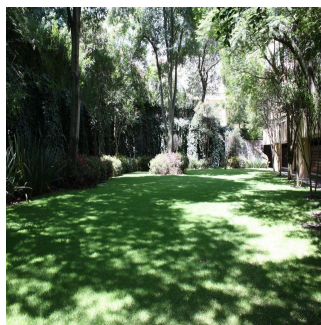

GAMA6
Asesoría Inmobiliaria

Gama6 Asesoría Inmobiliaria

Gamasix Asesoría Inmobiliaria
Mexico City, Mexico - Mistsevy Chas

+52 5536664483

PRECIOSO DEPARTAMENTO PLANTA JARDÍN DE 600m2 APROXIMADAMENTE, EN EXCLUSIVO EDIFICIO CON DOBLE SEGURIDAD. TERRAZA CON VISTA ARBOLADA, AMPLIOS ESPACIOS Y MAGNÍFICAS AREAS COMUNES. POCOS DEPARTAMENTOS Precio de venta: US\$ 4,000,000