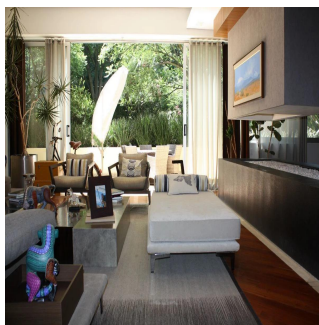

GAMA6
Asesoría Inmobiliaria

Gama6 Asesoría Inmobiliaria

Gamasix Asesoría Inmobiliaria
Mexico City, Mexico - Mistsevy Chas

+52 5536664483

PRECIOSO DEPARTAMENTO PLANTA JARDÍN DE 600m2 APROXIMADAMENTE, EN EXCLUSIVO EDIFICIO CON DOBLE SEGURIDAD. TERRAZA CON VISTA ARBOLADA, AMPLIOS ESPACIOS Y MAGNÍFICAS AREAS COMUNES. POCOS DEPARTAMENTOS Precio de venta: US\$ 4,000,000