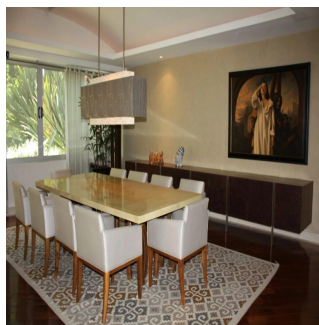

GAMA6
Asesoría Inmobiliaria

Gama6 Asesoría Inmobiliaria

Gamasix Asesoría Inmobiliaria
Mexico City, Mexico - Mistsevy Chas

+52 5536664483

PRECIOSO DEPARTAMENTO PLANTA JARDÍN DE 600m2 APROXIMADAMENTE, EN EXCLUSIVO EDIFICIO CON DOBLE SEGURIDAD. TERRAZA CON VISTA ARBOLADA, AMPLIOS ESPACIOS Y MAGNÍFICAS AREAS COMUNES. POCOS DEPARTAMENTOS Precio de venta: US\$ 4,000,000