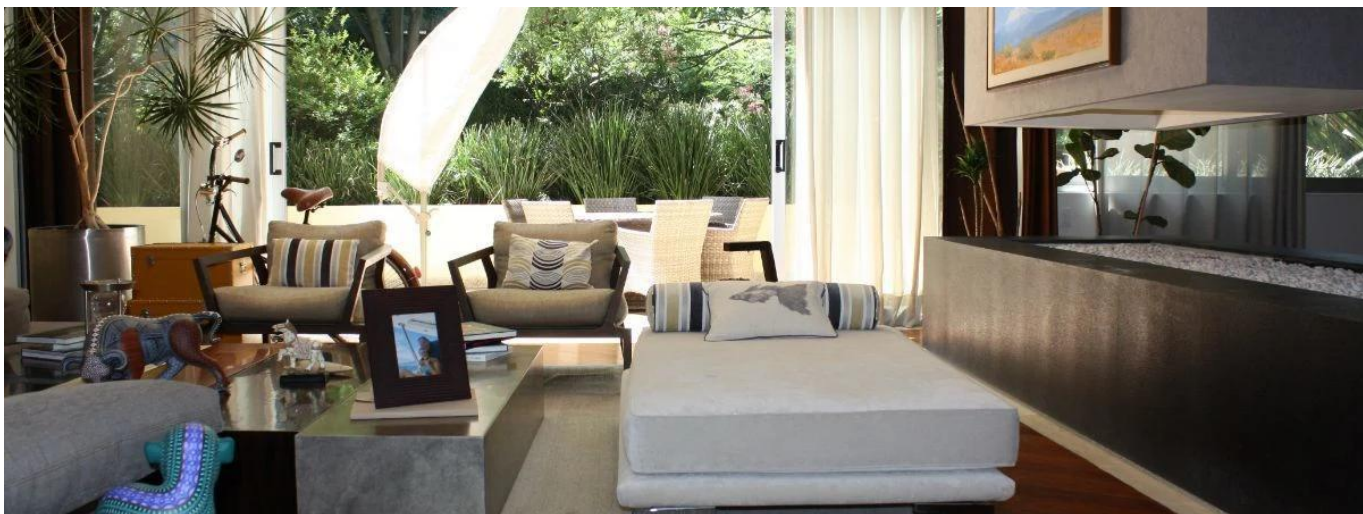

GAMA6
Asesoría Inmobiliaria

Gama6 Asesoría Inmobiliaria

Gamasix Asesoría Inmobiliaria
Mexico City, Mexico - Mistsevy Chas

+52 5536664483

PRECIOSO DEPARTAMENTO PLANTA JARDÍN DE 600m2 APROXIMADAMENTE, EN EXCLUSIVO EDIFICIO CON DOBLE SEGURIDAD. TERRAZA CON VISTA ARBOLADA, AMPLIOS ESPACIOS Y MAGNÍFICAS AREAS COMUNES. POCOS DEPARTAMENTOS Precio de venta: US\$ 4,000,000