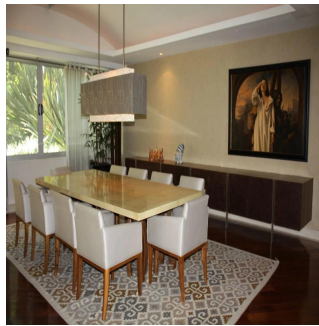

**GAMA6**  
Asesoría Inmobiliaria

**Gama6 Asesoría Inmobiliaria**

Gamasix Asesoría Inmobiliaria  
Mexico City, Mexico - Mistsevy Chas

+52 5536664483

PRECIOSO DEPARTAMENTO PLANTA JARDÍN DE 600m2 APROXIMADAMENTE, EN EXCLUSIVO EDIFICIO CON DOBLE SEGURIDAD. TERRAZA CON VISTA ARBOLADA, AMPLIOS ESPACIOS Y MAGNÍFICAS AREAS COMUNES. POCOS DEPARTAMENTOS Precio de venta: US\$ 4,000,000