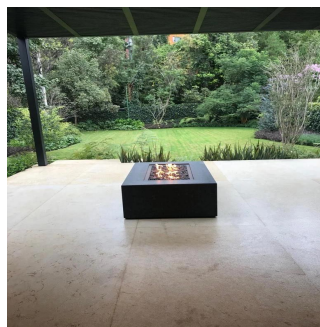

**GAMA6**  
Asesoría Inmobiliaria

**Gama6 Asesor?a Inmobiliaria**

Gamasix Asesoría Inmobiliaria  
Mexico City, Mexico - Mistsevyy Chas

+52 5536664483

MAGNÍFICA Y CON ACABADOS DE LUJO !! EXCELENTE DISTRIBUCIÓN, ILUMINADA Y CON UN JARDÍN IMPRESIONANTE, GRAN TERRAZA !! Características Exterior Cisterna Estacionamiento techado Jardín Terraza General Aire acondicionado Bodega Cocina integral Cuarto de servicio Seguridad 24 horas