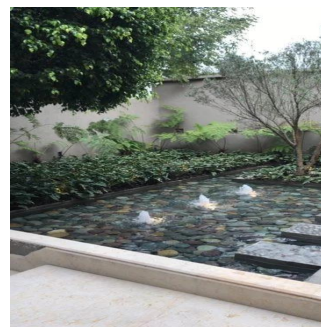

**GAMA6**  
Asesoría Inmobiliaria

**Gama6 Asesor?a Inmobiliaria**

Gamasix Asesoría Inmobiliaria  
Mexico City, Mexico - Mistsevyy Chas

+52 5536664483

MAGNÍFICA Y CON ACABADOS DE LUJO !! EXCELENTE DISTRIBUCIÓN, ILUMINADA Y CON UN JARDÍN IMPRESIONANTE, GRAN TERRAZA !! Características Exterior Cisterna Estacionamiento techado Jardín Terraza General Aire acondicionado Bodega Cocina integral Cuarto de servicio Seguridad 24 horas