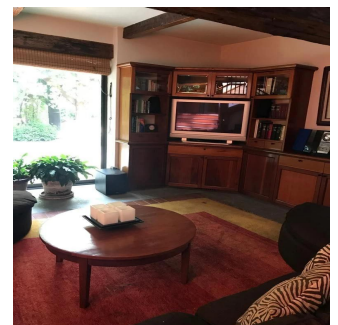

GAMASEI S
Asesoría Inmobiliaria

Gama6 Asesor?a Inmobiliaria

Gamasix Asesoría Inmobiliaria

Mexico City, Mexico - Mistsevyy Chas

+52 5536664483

OPORTUNIDAD ÚNICA, CASA A PRECIO DE TERRENO, A UNA CUADRA DE LAS LOMAS DE CHAPULTEPEC. IMPACTANTE CASA CONSTRUIDA SOBRE DOS TERRENOS QUE MIDEN 2,511m2 PLACAS SOLARES, PLANTA DE LUZ NUEVA, AIRE ACONDICIONADO, CALEFACCIÓN, HIDRONEUMÁTICO, 2 BODEGAS. GRAN FAMILY CON SALIDA A ALBERCA Y TERRAZA, CANCHA DE PADEL, CUARTO DE JUEGOS JUNTO A CANCHA CON MEDIO BAÑO. A LA ALTURA DE LA ALBERCA, CAVA-BAR CON SALÓN Y GRAN CLOSET DE VAJILLAS 3 RECÁMARAS, 2 DE ELLAS CON SALA Y DOBLE VESTIDOR, 1 RECÁMARA CON CLOSET. 14 a 16 LUGARES DE ESTACIONAMIENTO, DOBLE CUARTO DE SERVICIO CON BAÑO CADA UNO, CUARTO EXTERIOR DE CHOFER CON BAÑO COMPLETO