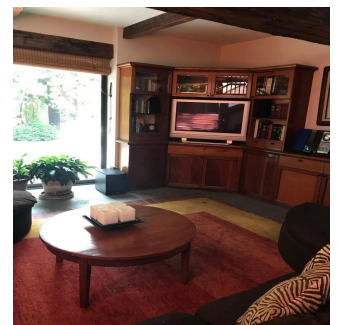

## Gama6 Asesor?a Inmobiliaria

Gamasix Asesoría Inmobiliaria

Mexico City, Mexico - Mistsevyy Chas

+52 5536664483

OPORTUNIDAD ÚNICA, CASA A PRECIO DE TERRENO, A UNA CUADRA DE LAS LOMAS DE CHAPULTEPEC. IMPACTANTE CASA CONSTRUIDA SOBRE DOS TERRENOS QUE MIDEN 2,511m2 PLACAS SOLARES, PLANTA DE LUZ NUEVA, AIRE ACONDICIONADO, CALEFACCIÓN, HIDRONEUMÁTICO, 2 BODEGAS. GRAN FAMILY CON SALIDA A ALBERCA Y TERRAZA, CANCHA DE PADEL, CUARTO DE JUEGOS JUNTO A CANCHA CON MEDIO BAÑO. A LA ALTURA DE LA ALBERCA, CAVA-BAR CON SALÓN Y GRAN CLOSET DE VAJILLAS 3 RECÁMARAS, 2 DE ELLAS CON SALA Y DOBLE VESTIDOR, 1 RECÁMARA CON CLOSET. 14 a 16 LUGARES DE ESTACIONAMIENTO, DOBLE CUARTO DE SERVICIO CON BAÑO CADA UNO, CUARTO EXTERIOR DE CHOFER CON BAÑO COMPLETO