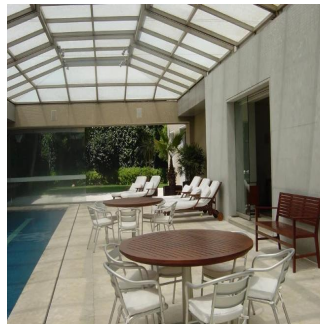

GAMA S E I S
Asesoría Inmobiliaria

Gama6 Asesor?a Inmobiliaria

Gamasix Asesoría Inmobiliaria
Mexico City, Mexico - Mistsevyy Chas

+52 5536664483

PRECIOSA CASA EN ESQUINA, FINÍSIMOS ACABADOS, ESTILO MODERNO, CAVA, MINISPLITS. TERRENO 1347m2, CONSTRUCCIÓN 1300m2, JARDÍN Y TERRAZA, ALBERCA CON TECHO CORREDIZO, 4 RECÁMARAS, 5.5 BAÑOS, LUGAR PARA 7 u 8 COCHES, 2 CUARTOS DE SERVICIO. HAY UNA CASETA DE VIGILANCIA DENTRO DE LA CASA CON RECÁMARA Y BAÑO COMPLETO PARA EL VIGILANTE