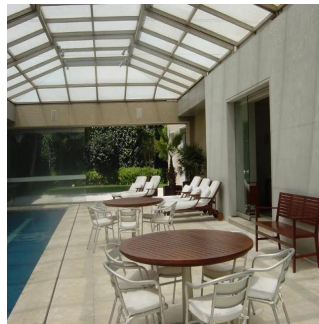

GAMA6  
Asesoría Inmobiliaria

**Gama6 Asesoría Inmobiliaria**

Gamasix Asesoría Inmobiliaria  
Mexico City, Mexico - Mistsevy Chas

 +52 5536664483

PRECIOSA CASA EN ESQUINA, FINÍSIMOS ACABADOS, ESTILO MODERNO, CAVA, MINISPLITS. TERRENO 1347m2, CONSTRUCCIÓN 1300m2, JARDÍN Y TERRAZA, ALBERCA CON TECHO CORREDIZO, 4 RECÁMARAS, 5.5 BAÑOS, LUGAR PARA 7 u 8 COCHES, 2 CUARTOS DE SERVICIO. HAY UNA CASETA DE VIGILANCIA DENTRO DE LA CASA CON RECÁMARA Y BAÑO COMPLETO PARA EL VIGILANTE