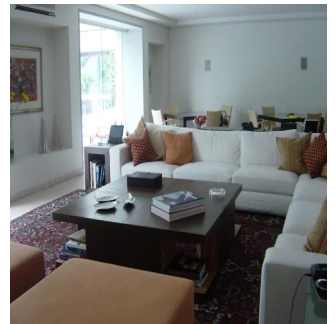

GAMA6  
Asesoría Inmobiliaria

**Gama6 Asesoría Inmobiliaria**

Gamasix Asesoría Inmobiliaria  
Mexico City, Mexico - Mistsevy Chas

 +52 5536664483

PRECIOSA CASA EN ESQUINA, FINÍSIMOS ACABADOS, ESTILO MODERNO, CAVA, MINISPLITS. TERRENO 1347m2, CONSTRUCCIÓN 1300m2, JARDÍN Y TERRAZA, ALBERCA CON TECHO CORREDIZO, 4 RECÁMARAS, 5.5 BAÑOS, LUGAR PARA 7 u 8 COCHES, 2 CUARTOS DE SERVICIO. HAY UNA CASETA DE VIGILANCIA DENTRO DE LA CASA CON RECÁMARA Y BAÑO COMPLETO PARA EL VIGILANTE