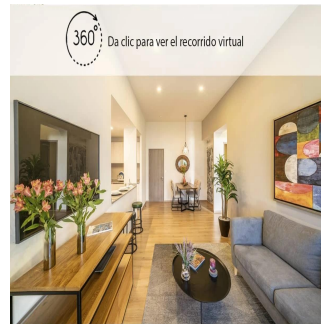

Pentkhaus

Redescubre El Confort

Panama, Panamá, Panamá, Av. Residencial del Parque, 1141, ,

TSINA PRODAZHU

$ 132200.00

- 98 qm
- 4 kimnaty
- 2 spal?ni
- 2 vannii kimnaty
- 2 poverhy
- 2 qm zemel?na ploshcha
- 2 avtomobil?ni mistsya

Hu Lifestyle
Hu Lifestyle
Cancún, Mexico - Mistsevy Chas

+52 55 4742 9940

En el corazón de una de las principales zonas comerciales y financieras de Querétaro, se erige Summit Park, un exclusivo conjunto de torres con departamentos que funcionan como el punto de unión entre la comodidad , la sofisticación y lo más exclusivo de la ciudad Acabados de Lujo <https://hogareslifestyle.com/summit-park/>

Dostupnyy Z: 22.08.2019

Poverkh: 4 Poverkhy: 4 Rik Pobudovy: 2017 Avtomobil?Ni Mistsya: 4

Rik Pobudovy: 2017

Typ: Ofis