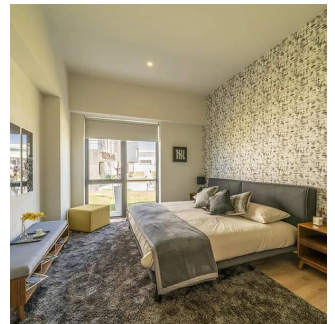

Pentkhaus

Redescubre El Confort

Panama, Panamá, Panamá, Av. Residencial del Parque, 1141, ,

TSINA PRODAZHU

\$ 132200.00

- 98 qm
- 4 kimnaty
- 2 spal?ni
- 2 vannii kimnaty
- 2 poverhy
- 2 qm zemel?na ploshcha
- 2 avtomobil?ni mistsya

Hu Lifestyle
Hu Lifestyle
Cancún, Mexico - Mistsevy Chas

+52 55 4742 9940

En el corazón de una de las principales zonas comerciales y financieras de Querétaro, se erige Summit Park, un exclusivo conjunto de torres con departamentos que funcionan como el punto de unión entre la comodidad , la sofisticación y lo más exclusivo de la ciudad Acabados de Lujo <https://hogareslifestyle.com/summit-park/>