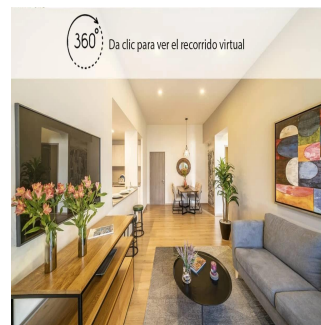

Pentkhaus

Redescubre El Confort

Panama, Panamá, Panamá, Av. Residencial del Parque, 1141, ,

TSINA PRODAZHU

USD 132200.00

- 🏠 98 qm
- 🏠 4 kimnaty
- 🚗 2 spal?ni
- 🚿 2 vannii kimnaty
- 🏠 2 poverhy
- 📐 2 qm zemel?na ploshcha
- 🚗 2 avtomobil?ni mistsya

Hu Lifestyle
Hu Lifestyle
Cancún, Mexico - Mistsevy Chas

+52 55 4742 9940

En el corazón de una de las principales zonas comerciales y financieras de Querétaro, se erige Summit Park, un exclusivo conjunto de torres con departamentos que funcionan como el punto de unión entre la comodidad , la sofisticación y lo más exclusivo de la ciudad Acabados de Lujo <https://hogareslifestyle.com/summit-park/>

Dostupnyy Z: 22.08.2019

Poverkh: 4 Poverkhy: 4 Rik Pobudovy: 2017 Avtomobil?Ni Mistsya: 4

Rik Pobudovy: 2017

Typ: Ofis