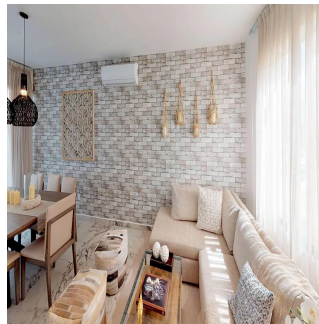

Pentkhaus

Modelo M?naco Terraza

Panama, Panama, Panama City, , , 77720,

TSINA PRODAZHU

\$ 183500.00

- 159 qm
- 5 kimnaty
- 3 spal?ni
- 2 vanni kimnaty
- 2 poverhy
- 2 qm zemel?na ploshcha
- 2 avtomobil?ni mistsya

Hu Lifestyle
Hu Lifestyle
Cancún, Mexico - Mistsevy Chas

+52 55 4742 9940

En el corazón de la Riviera Maya, Bali te asegura un lugar en el paraíso. Además de casas con un diseño espectacular, nuestro exclusivo desarrollo te ofrece seguridad, maravillosas amenidades y un sofisticado Sports Club donde podrás realizar actividades físicas en interiores y al aire libre. Vive Playa del Carmen como nunca antes.