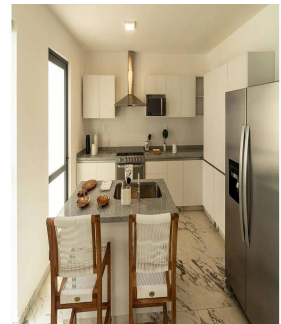

Pentkhaus

Modelo M?naco Terraza

Panama, Panama, Panama City, , , 77720,

TSINA PRODAZHU

\$ 183500.00

- 159 qm
- 5 kimnaty
- 3 spal?ni
- 2 vanni kimnaty
- 2 poverhy
- 2 qm zemel?na ploshcha
- 2 avtomobil?ni mistsya

Hu Lifestyle
Hu Lifestyle
Cancún, Mexico - Mistsevy Chas

+52 55 4742 9940

En el corazón de la Riviera Maya, Bali te asegura un lugar en el paraíso. Además de casas con un diseño espectacular, nuestro exclusivo desarrollo te ofrece seguridad, maravillosas amenidades y un sofisticado Sports Club donde podrás realizar actividades físicas en interiores y al aire libre. Vive Playa del Carmen como nunca antes.