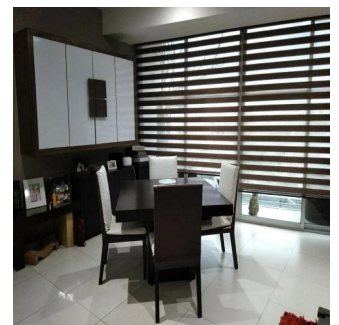

+52 55-88527336

En venta precioso departamento en Lago Zurich, en el residencial Ventana Polanco, ubicado en Nuevo Polanco. En perfectas condiciones de conservación. Consta de 2 recámaras, 2 baños completos, sala, comedor, cocina integral, área de lavado con muebles empotrados, terraza en recámara principal y en comedor, 2 lugares de estacionamiento y está en 3er piso. Cuenta con elevadores de uso residencial y de carga. Amenidades: Gimnasio equipado, ludoteca, alberca con dos carriles de nado, área de snacks, chapoteadero, regaderas, jardín al aire libre con juegos para niños, cancha de padel, área para mascotas, salón de eventos con cocina, equipo de sonido y mobiliario.