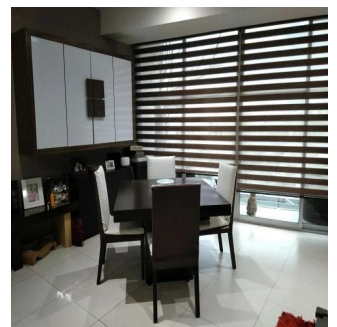

En venta precioso departamento en Lago Zurich, en el residencial Ventana Polanco, ubicado en Nuevo Polanco. En perfectas condiciones de conservación. Consta de 2 recámaras, 2 baños completos, sala, comedor, cocina integral, área de lavado con muebles empotrados, terraza en recámara principal y en comedor, 2 lugares de estacionamiento y está en 3er piso. Cuenta con elevadores de uso residencial y de carga. Amenidades: Gimnasio equipado, ludoteca, alberca con dos carriles de nado, área de snacks, chapoteadero, regaderas, jardín al aire libre con juegos para niños, cancha de padel, área para mascotas, salón de eventos con cocina, equipo de sonido y mobiliario.