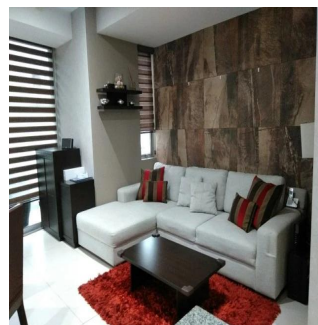

Pentkhaus

Departamento En Lago Zurich Ventana Polanco

Panama, Panama, Panama City, Calle Lago Zurich, 200, 11529,

TSINA PRODAZHU

USD 296200.00

 qm

 4 kimnaty

 2 spal?ni

+52 55-88527336

En venta precioso departamento en Lago Zurich, en el residencial Ventana Polanco, ubicado en Nuevo Polanco. En perfectas condiciones de conservación. Consta de 2 recámaras, 2 baños completos, sala, comedor, cocina integral, área de lavado con muebles empotrados, terraza en recámara principal y en comedor, 2 lugares de estacionamiento y está en 3er piso. Cuenta con elevadores de uso residencial y de carga. Amenidades: Gimnasio equipado, ludoteca, alberca con dos carriles de nado, área de snacks, chapoteadero, regaderas, jardín al aire libre con juegos para niños, cancha de padel, área para mascotas, salón de eventos con cocina, equipo de sonido y mobiliario.