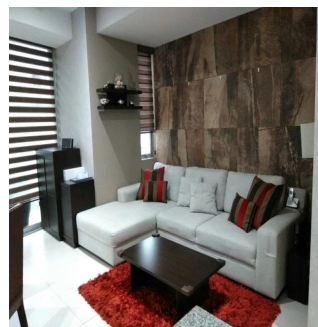

Pentkhaus

Departamento En Lago Zurich Ventana Polanco

Panama, Panama, Panama City, Calle Lago Zurich, 200, 11529,

TSINA PRODAZHU

\$ 296200.00

 qm

 4 kimnaty

 2 spal?ni

En venta precioso departamento en Lago Zurich, en el residencial Ventana Polanco, ubicado en Nuevo Polanco. En perfectas condiciones de conservación. Consta de 2 recámaras, 2 baños completos, sala, comedor, cocina integral, área de lavado con muebles empotrados, terraza en recámara principal y en comedor, 2 lugares de estacionamiento y está en 3er piso. Cuenta con elevadores de uso residencial y de carga. Amenidades: Gimnasio equipado, ludoteca, alberca con dos carriles de nado, área de snacks, chapoteadero, regaderas, jardín al aire libre con juegos para niños, cancha de padel, área para mascotas, salón de eventos con cocina, equipo de sonido y mobiliario.