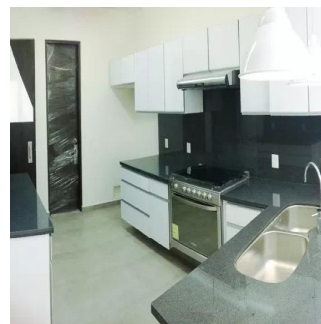

**Ibarra Valdez**  
Ibarra Valdez Real Estate  
Ciudad de México, Mexico - Mistsevy Chas

+52 55-88527336

\$8,600,000 M.N Vive en hermosa residencia lista para estrenarse en la sexta sección de Lomas verdes. 313.38m de terreno y 376.23m de construcción,cuenta con un gran salón de eventos c/ cantina y 1/2 baño, área de terraza con vista maravillosa. 3 recamaras de excelente tamaño (la principal c/ terraza y walking closet) mas un estudio o despacho, cuenta con 4 baños (el principal c/tina) y un medio baño. Cuarto de servicio, área de T.V, sala con chimenea y estacionamiento para 4 autos.