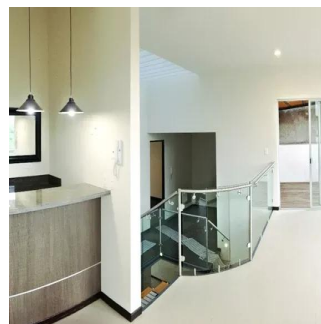

Ibarra Valdez
Ibarra Valdez Real Estate
Ciudad de México, Mexico - Mistsevy Chas

+52 55-88527336

\$8,600,000 M.N Vive en hermosa residencia lista para estrenarse en la sexta sección de Lomas verdes. 313.38m de terreno y 376.23m de construcción,cuenta con un gran salón de eventos c/ cantina y 1/2 baño, área de terraza con vista maravillosa. 3 recamaras de excelente tamaño (la principal c/ terraza y walking closet) mas un estudio o despacho, cuenta con 4 baños (el principal c/tina) y un medio baño. Cuarto de servicio, área de T.V, sala con chimenea y estacionamiento para 4 autos.