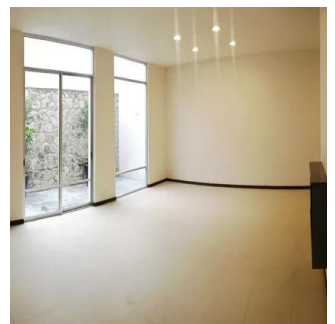

**Ibarra Valdez**  
Ibarra Valdez Real Estate  
Ciudad de México, Mexico - Mistsevy Chas

+52 55-88527336

\$8,600,000 M.N Vive en hermosa residencia lista para estrenarse en la sexta sección de Lomas verdes. 313.38m de terreno y 376.23m de construcción,cuenta con un gran salón de eventos c/ cantina y 1/2 baño, área de terraza con vista maravillosa. 3 recamaras de excelente tamaño (la principal c/ terraza y walking closet) mas un estudio o despacho, cuenta con 4 baños (el principal c/tina) y un medio baño. Cuarto de servicio, área de T.V, sala con chimenea y estacionamiento para 4 autos.