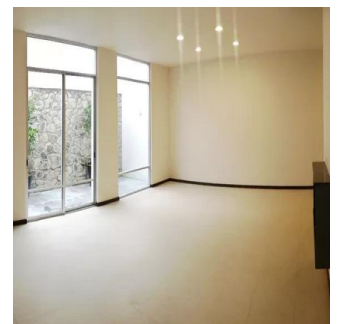

Pentkhaus

Casa Nueva En La Sexta Secci?n De Lomas Verdes Naucalpan

????????, ??????????, ??????, , , ,

TSINA PRODAZHU

USD 432800.00

- 376 qm
- 7 kimnaty
- 3 spal?ni
- 4 vanni kimnaty
- 4 poverhy
- 4 qm zemel?na ploshcha
- 4 avtomobil?ni mistysya

Ibarra Valdez
Ibarra Valdez Real Estate
Ciudad de México, Mexico - Mistsevy Chas

+52 55-88527336

\$8,600,000 M.N Vive en hermosa residencia lista para estrenarse en la sexta sección de Lomas verdes. 313.38m de terreno y 376.23m de construcción,cuenta con un gran salón de eventos c/ cantina y 1/2 baño, área de terraza con vista maravillosa. 3 recamaras de excelente tamaño (la principal c/ terraza y walking closet) mas un estudio o despacho, cuenta con 4 baños (el principal c/tina) y un medio baño. Cuarto de servicio, área de T.V, sala con chimenea y estacionamiento para 4 autos.