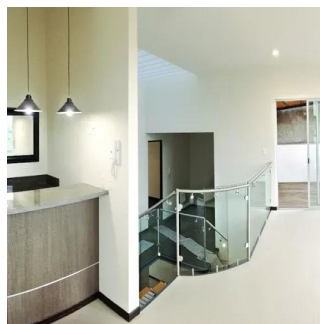

**Ibarra Valdez**  
Ibarra Valdez Real Estate  
Ciudad de México, Mexico - Mistsevy Chas

+52 55-88527336

\$8,600,000 M.N Vive en hermosa residencia lista para estrenarse en la sexta sección de Lomas verdes. 313.38m de terreno y 376.23m de construcción,cuenta con un gran salón de eventos c/ cantina y 1/2 baño, área de terraza con vista maravillosa. 3 recamaras de excelente tamaño (la principal c/ terraza y walking closet) mas un estudio o despacho, cuenta con 4 baños (el principal c/tina) y un medio baño. Cuarto de servicio, área de T.V, sala con chimenea y estacionamiento para 4 autos.