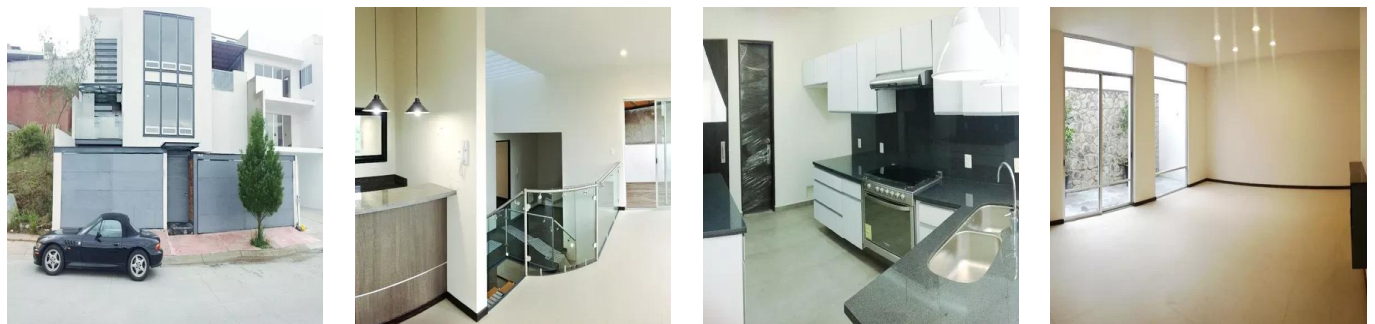

Pentkhaus

Casa Nueva En La Sexta Secci?n De Lomas Verdes Naucalpan

????????, ??????????, ??????, , , ,

TSINA PRODAZHU

USD 432800.00

- 376 qm
- 7 kimnaty
- 3 spal?ni
- 4 vanni kimnaty
- 4 poverhy
- 4 qm zemel?na ploshcha
- 4 avtomobil?ni mistysya

Ibarra Valdez
Ibarra Valdez Real Estate
Ciudad de México, Mexico - Mistsevy Chas

+52 55-88527336

\$8,600,000 M.N Vive en hermosa residencia lista para estrenarse en la sexta sección de Lomas verdes. 313.38m de terreno y 376.23m de construcción,cuenta con un gran salón de eventos c/ cantina y 1/2 baño, área de terraza con vista maravillosa. 3 recamaras de excelente tamaño (la principal c/ terraza y walking closet) mas un estudio o despacho, cuenta con 4 baños (el principal c/tina) y un medio baño. Cuarto de servicio, área de T.V, sala con chimenea y estacionamiento para 4 autos.