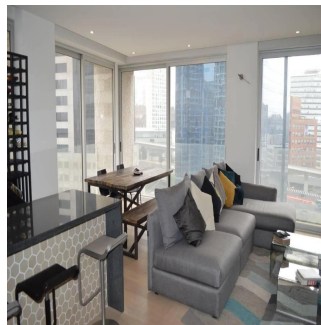

+52 55-88527336

Departamento moderno en venta en Santa fe, frente al nuevo «Parque la Mexicana» 2 Recámaras 2.5 Baños Sala Cocina Integral Cuarto de servicio Amenidades: SALÓN MULTIUSOS Excelente espacio para tus eventos, equipado con mesas de billar, futbolito, salas lounge, ideales para que pases increíbles momentos sin grandes traslados. ALBERCA SEMI-OLÍMPICA Disfruta y relájate en el azul de la alberca situado en el 1er. nivel de la torre. Espacio ideal para mantenerte fresco, hacer un poco de ejercicio y recrearte con tu familia o visitantes. BUSINESS CENTER Para exitosas reuniones de negocios, equipado con proyectores, sonido y mobiliario de alta calidad. Ideal para empresarios y eventos corporativos. SALÓN DE YOGA, SPA, SAUNA Y VAPOR Consiéntete y cuida de ti manteniéndote sano y activo, pero también relajado y con la mejor vibra para seguir tu día a día. HOME TEATHER Disfruta tus tardes en una sala de cine, con instalaciones de lujo, segura y equipo de alta tecnología. Un área común que te brindará entretenimiento sin salir de casa. FITNESS CENTER Inspirarte a llevar una vida activa y saludable, en un espacio para tu entrenamiento diario que cuenta con áreas para cardio, resistencia, peso libre, yoga y pilates. Está localizada a dos minutos de Plaza Santa Fe, frente al Corporativo Chrysler y Banorte y se encuentra rodeada de tiendas, boutiques, restaurantes, cafés, universidades y colegios; entorno que se amplifica por su cercanía con el nuevo parque La Mexicana, proyecto ecológico de 28 hectáreas que le brinda espectaculares vistas a su innovador diseño.