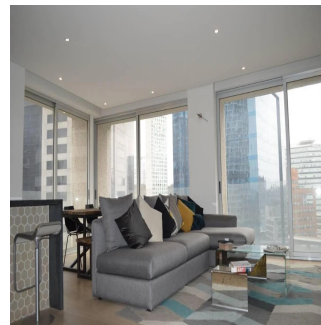

+52 55-88527336

Departamento moderno en venta en Santa fe, frente al nuevo «Parque la Mexicana» 2 Recámaras 2.5 Baños Sala Cocina Integral Cuarto de servicio Amenidades: SALÓN MULTIUSOS Excelente espacio para tus eventos, equipado con mesas de billar, futbolito, salas lounge, ideales para que pases increíbles momentos sin grandes traslados. ALBERCA SEMI-OLÍMPICA Disfruta y relájate en el azul de la alberca situado en el 1er. nivel de la torre. Espacio ideal para mantenerte fresco, hacer un poco de ejercicio y recrearte con tu familia o visitantes. BUSINESS CENTER Para exitosas reuniones de negocios, equipado con proyectores, sonido y mobiliario de alta calidad. Ideal para empresarios y eventos corporativos. SALÓN DE YOGA, SPA, SAUNA Y VAPOR Consiéntete y cuida de ti manteniéndote sano y activo, pero también relajado y con la mejor vibra para seguir tu día a día. HOME TEATHER Disfruta tus tardes en una sala de cine, con instalaciones de lujo, segura y equipo de alta tecnología. Un área común que te brindará entretenimiento sin salir de casa. FITNESS CENTER Inspirarte a llevar una vida activa y saludable, en un espacio para tu entrenamiento diario que cuenta con áreas para cardio, resistencia, peso libre, yoga y pilates. Está localizada a dos minutos de Plaza Santa Fe, frente al Corporativo Chrysler y Banorte y se encuentra rodeada de tiendas, boutiques, restaurantes, cafés, universidades y colegios; entorno que se amplifica por su cercanía con el nuevo parque La Mexicana, proyecto ecológico de 28 hectáreas que le brinda espectaculares vistas a su innovador diseño.