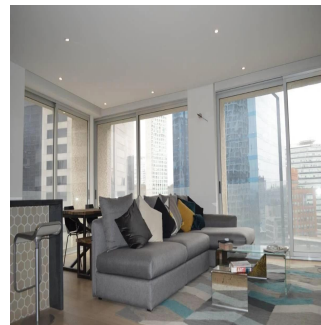

Pentkhaus

Departamento Moderno Y De Exclusivo En Excelente Ubicaci?n Pen?nsula

???????, ????????, ????????, ????????, Av Sta Fe, , 01219,

TSINA PRODAZHU

\$ 452800.00

qm

4 kimnaty

2 spal?ni

+52 55-88527336

Departamento moderno en venta en Santa fe, frente al nuevo «Parque la Mexicana» 2 Recámaras 2.5 Baños Sala Cocina Integral Cuarto de servicio Amenidades: SALÓN MULTIUSOS Excelente espacio para tus eventos, equipado con mesas de billar, futbolito, salas lounge, ideales para que pases increíbles momentos sin grandes traslados. ALBERCA SEMI-OLÍMPICA Disfruta y relájate en el azul de la alberca situado en el 1er. nivel de la torre. Espacio ideal para mantenerte fresco, hacer un poco de ejercicio y recrearte con tu familia o visitantes. BUSINESS CENTER Para exitosas reuniones de negocios, equipado con proyectores, sonido y mobiliario de alta calidad. Ideal para empresarios y eventos corporativos. SALÓN DE YOGA, SPA, SAUNA Y VAPOR Consiéntete y cuida de ti manteniéndote sano y activo, pero también relajado y con la mejor vibra para seguir tu día a día. HOME TEATHER Disfruta tus tardes en una sala de cine, con instalaciones de lujo, segura y equipo de alta tecnología. Un área común que te brindará entretenimiento sin salir de casa. FITNESS CENTER Inspirarte a llevar una vida activa y saludable, en un espacio para tu entrenamiento diario que cuenta con áreas para cardio, resistencia, peso libre, yoga y pilates. Está localizada a dos minutos de Plaza Santa Fe, frente al Corporativo Chrysler y Banorte y se encuentra rodeada de tiendas, boutiques, restaurantes, cafés, universidades y colegios; entorno que se amplifica por su cercanía con el nuevo parque La Mexicana, proyecto ecológico de 28 hectáreas que le brinda espectaculares vistas a su innovador diseño.