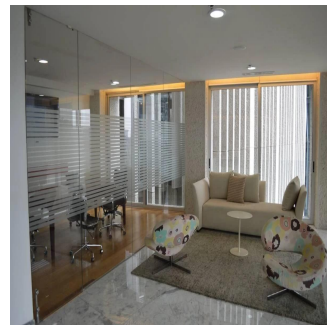

+52 55-88527336

Departamento moderno en venta en Santa fe, frente al nuevo «Parque la Mexicana» 2 Recámaras 2.5 Baños Sala Cocina Integral Cuarto de servicio Amenidades: SALÓN MULTIUSOS Excelente espacio para tus eventos, equipado con mesas de billar, futbolito, salas lounge, ideales para que pases increíbles momentos sin grandes traslados. ALBERCA SEMI-OLÍMPICA Disfruta y relájate en el azul de la alberca situado en el 1er. nivel de la torre. Espacio ideal para mantenerte fresco, hacer un poco de ejercicio y recrearte con tu familia o visitantes. BUSINESS CENTER Para exitosas reuniones de negocios, equipado con proyectores, sonido y mobiliario de alta calidad. Ideal para empresarios y eventos corporativos. SALÓN DE YOGA, SPA, SAUNA Y VAPOR Consiéntete y cuida de ti manteniéndote sano y activo, pero también relajado y con la mejor vibra para seguir tu día a día. HOME TEATHER Disfruta tus tardes en una sala de cine, con instalaciones de lujo, segura y equipo de alta tecnología. Un área común que te brindará entretenimiento sin salir de casa. FITNESS CENTER Inspirarte a llevar una vida activa y saludable, en un espacio para tu entrenamiento diario que cuenta con áreas para cardio, resistencia, peso libre, yoga y pilates. Está localizada a dos minutos de Plaza Santa Fe, frente al Corporativo Chrysler y Banorte y se encuentra rodeada de tiendas, boutiques, restaurantes, cafés, universidades y colegios; entorno que se amplifica por su cercanía con el nuevo parque La Mexicana, proyecto ecológico de 28 hectáreas que le brinda espectaculares vistas a su innovador diseño.