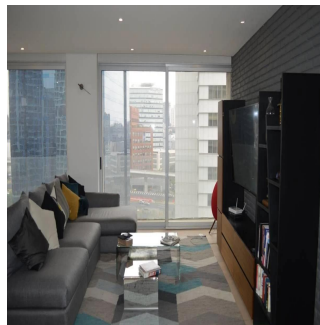

+52 55-88527336

Departamento moderno en venta en Santa fe, frente al nuevo «Parque la Mexicana» 2 Recámaras 2.5 Baños Sala Cocina Integral Cuarto de servicio Amenidades: SALÓN MULTIUSOS Excelente espacio para tus eventos, equipado con mesas de billar, futbolito, salas lounge, ideales para que pases increíbles momentos sin grandes traslados. ALBERCA SEMI-OLÍMPICA Disfruta y relájate en el azul de la alberca situado en el 1er. nivel de la torre. Espacio ideal para mantenerte fresco, hacer un poco de ejercicio y recrearte con tu familia o visitantes. BUSINESS CENTER Para exitosas reuniones de negocios, equipado con proyectores, sonido y mobiliario de alta calidad. Ideal para empresarios y eventos corporativos. SALÓN DE YOGA, SPA, SAUNA Y VAPOR Consiéntete y cuida de ti manteniéndote sano y activo, pero también relajado y con la mejor vibra para seguir tu día a día. HOME TEATHER Disfruta tus tardes en una sala de cine, con instalaciones de lujo, segura y equipo de alta tecnología. Un área común que te brindará entretenimiento sin salir de casa. FITNESS CENTER Inspirarte a llevar una vida activa y saludable, en un espacio para tu entrenamiento diario que cuenta con áreas para cardio, resistencia, peso libre, yoga y pilates. Está localizada a dos minutos de Plaza Santa Fe, frente al Corporativo Chrysler y Banorte y se encuentra rodeada de tiendas, boutiques, restaurantes, cafés, universidades y colegios; entorno que se amplifica por su cercanía con el nuevo parque La Mexicana, proyecto ecológico de 28 hectáreas que le brinda espectaculares vistas a su innovador diseño.