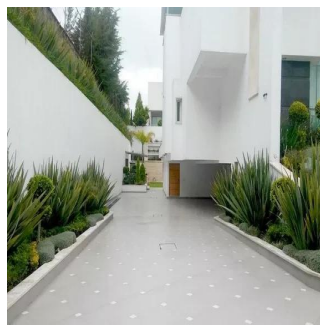

Ibarra Valdez
Ibarra Valdez Real Estate
Ciudad de México, Mexico - Mistsevy Chas

+52 55-88527336

Exclusiva residencia estilo minimalista con acabados de lujo para las personas más exigentes. 1020 metros construidos y 1040 metros de terreno. 4 recamaras con vestidor y baño. Amplia sala y comedor con hermosos ventanales a doble altura. Cocina completamente equipada de primer nivel. Divino espacio al aire libre. Salón de fiestas único por sus dimensiones y decoración. Seguridad 24 hrs. 20 cajones de estacionamiento. Inmejorable ubicación a minutos de parques , escuelas , centros comerciales