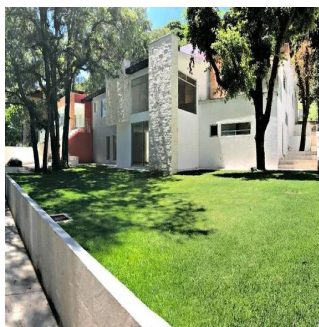

Pentkhaus

Exclusiva Residencia En Club De Golf Valle Escondido

Singapore, Singapore, Singapore, , , ,

TSINA PRODAZHU

USD 1255100.00

🏠 700 qm

🏠 8 kimnaty

🛏️ 4 spal?ni

🚿 4 vanni kimnaty

🏠 4 poverhy

📐 4 qm zemel?na ploshcha

🚗 4 avtomobil?ni mistsya

Ibarra Valdez
Ibarra Valdez Real Estate
Ciudad de México, Mexico - Mistsevy Chas

+52 55-88527336

ESPECTACULAR MANSIÓN A ESTRENAR EN CLUB DE GOLF VALLE ESCONDIDO. UNO DE LOS FRACCIONAMIENTOS MAS EXCLUSIVOS Y SEGUROS DE ZONA ESMERALDA. AREAS PRINCIPALES EN UN SOLO NIVEL. 1128 METROS DE TERRENO Y 700 METROS CONSTRUIDOS. ESPACIOS ILUMINADOS Y BIEN DISTRIBUIDOS. ACABADOS DE LUJO. 4 RECAMARAS CON VESTIDOR Y BAÑO. AMPLIA COCINA COMPLETAMENTE EQUIPADA. RODEADA DE DIVINOS JARDINES. GRAN SEGURIDAD 24 HRS. INMEJORABLE UBICACIÓN A MINUTOS DE CENTROS COMERCIALES, ESCUELAS, RESTAURANTES