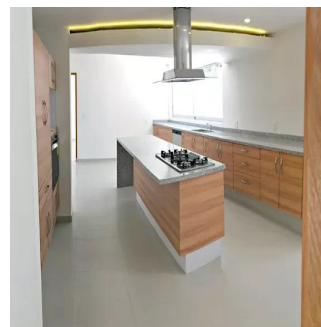

Pentkhaus

Exclusiva Residencia En Club De Golf Valle Escondido

Singapore, Singapore, Singapore, , , ,

TSINA PRODAZHU

USD 1255100.00

🏠 700 qm

🏠 8 kimnaty

🛏️ 4 spal?ni

🚿 4 vanni kimnaty

🏠 4 poverhy

📐 4 qm zemel?na ploshcha

🚗 4 avtomobil?ni mistsya

Ibarra Valdez
Ibarra Valdez Real Estate
Ciudad de México, Mexico - Mistsevy Chas

+52 55-88527336

ESPECTACULAR MANSIÓN A ESTRENAR EN CLUB DE GOLF VALLE ESCONDIDO. UNO DE LOS FRACCIONAMIENTOS MAS EXCLUSIVOS Y SEGUROS DE ZONA ESMERALDA. AREAS PRINCIPALES EN UN SOLO NIVEL. 1128 METROS DE TERRENO Y 700 METROS CONSTRUIDOS. ESPACIOS ILUMINADOS Y BIEN DISTRIBUIDOS. ACABADOS DE LUJO. 4 RECAMARAS CON VESTIDOR Y BAÑO. AMPLIA COCINA COMPLETAMENTE EQUIPADA. RODEADA DE DIVINOS JARDINES. GRAN SEGURIDAD 24 HRS. INMEJORABLE UBICACIÓN A MINUTOS DE CENTROS COMERCIALES, ESCUELAS, RESTAURANTES