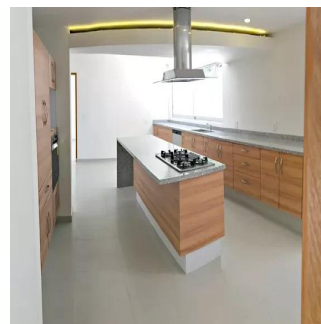

Pentkhaus

Exclusiva Residencia En Club De Golf Valle Escondido

Singapore, Singapore, Singapore, , , ,

TSINA PRODAZHU

\$ 1255100.00

700 qm

8 kimnaty

4 spal?ni

4 vanni kimnaty

4 poverhy

4 qm zemel?na ploshcha

4 avtomobil?ni mistsya

Ibarra Valdez
Ibarra Valdez Real Estate
Ciudad de México, Mexico - Mistsevy Chas

+52 55-88527336

ESPECTACULAR MANSIÓN A ESTRENAR EN CLUB DE GOLF VALLE ESCONDIDO. UNO DE LOS FRACCIONAMIENTOS MAS EXCLUSIVOS Y SEGUROS DE ZONA ESMERALDA. AREAS PRINCIPALES EN UN SOLO NIVEL. 1128 METROS DE TERRENO Y 700 METROS CONSTRUIDOS. ESPACIOS ILUMINADOS Y BIEN DISTRIBUIDOS. ACABADOS DE LUJO. 4 RECAMARAS CON VESTIDOR Y BAÑO. AMPLIA COCINA COMPLETAMENTE EQUIPADA. RODEADA DE DIVINOS JARDINES. GRAN SEGURIDAD 24 HRS. INMEJORABLE UBICACIÓN A MINUTOS DE CENTROS COMERCIALES, ESCUELAS, RESTAURANTES