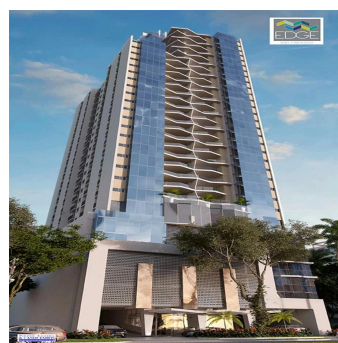

Pentkhaus

Apartments For Sale In The Edge Building

''

TSINA PRODAZHU

\$ 637500.00

273 qm

4 kimnaty

2 spal?ni

Presale

Dostupnyy Z: 20.08.2019

Poverkh: 4 Poverkhy: 4 Rik Pobudovy: 2017 Avtomobil?Ni Mistsya: 4

Rik Pobudovy: 2017

Typ: Ofis

Zruchnosti

ID ID majna

Zruchnosti Na Vidkrytomu Povitri