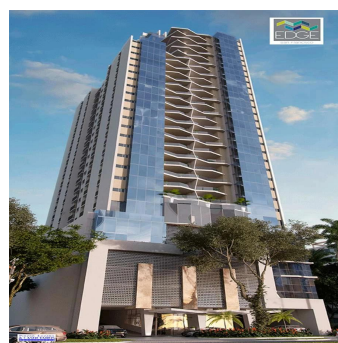

Pentkhaus

Apartments For Sale In The Edge Building

''

TSINA PRODAZHU

USD 637500.00

273 qm

4 kimnaty

2 spal?ni

Presale

Dostupnyy Z: 20.08.2019

Poverkh: 4 Poverkhy: 4 Rik Pobudovy: 2017 Avtomobil?Ni Mistsya: 4

Rik Pobudovy: 2017

Typ: Ofis

Zruchnosti

ID ID majna

Zruchnosti Na Vidkrytomu Povitri