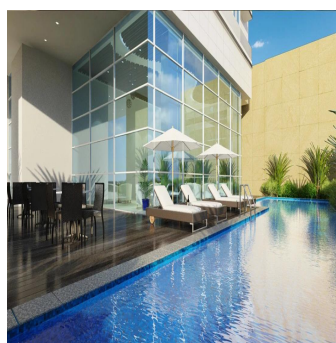

Iv?n Carlucci Sucre

Inversiones Natasha

Panamá, Panama - Mistsevyy Chas

+507 300 1111

Dostupnyy Z: 20.08.2019

Poverkh: 4 Poverkhy: 4 Rik Pobudovy: 2017 Avtomobil?Ni Mistsya: 4 Rik Pobudovy: 2017 Typ: Ofis

Zruchnosti