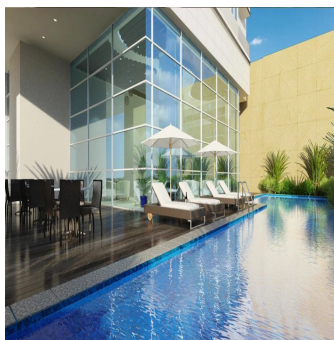

 4 poverhy

 4 qm zemel?na ploshcha

 4 avtomobil?ni mistsya

**Iv?n Carlucci Sucre**

Inversiones Natasha

Panamá, Panama - Mistsevyy Chas

+507 300 1111

Dostupnyy Z: 20.08.2019