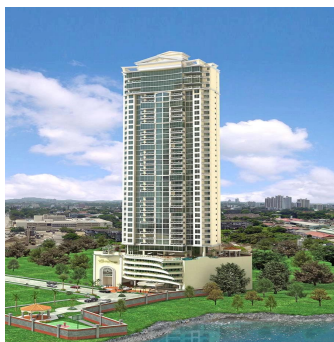

Pentkhaus

Apartments For Sale In Ocean Drive Tower

'''

TSINA PRODAZHU

\$ 490000.00

- 🏠 222 qm
- 📏 6 kimnaty
- 🚗 3 spal?ni
- 🕒 3 vanni kimnaty
- 🏗️ 3 poverhy
- 📐 3 qm zemel?na ploshcha
- 🚗 3 avtomobil?ni mistsya

Iv?n Carlucci Sucre

Inversiones Natasha

Panamá, Panama - Mistsevyy Chas

+507 300 1111

Dostupnyy Z: 20.08.2019

Poverkh: 4 Poverkhy: 4 Rik Pobudovy: 2017 Avtomobil?Ni Rik Pobudovy: 2017 Typ: Ofis
 Mistsya: 4