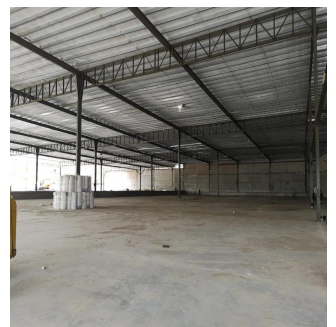

Ivan Sierra Inversiones

Panamá, Panama - Mistsevy Chas

+507 236-8353

Alquilo Galeras o Bodegas cerca del Aeropuerto Internacional de Tocumen, con fácil acceso a los corredores Norte y Sur. Proximamente la Linea 2 del Metro tendra distintas estaciones entre Las Mañanitas y 24 de Diciembre. Bloques de galeras divisibles en 1,000 m2 | 2,000 m2 | 3,500 m2 | 5,000 m2 | 7,000 m2 El mejor precio del área!!! Contactanos para una visita