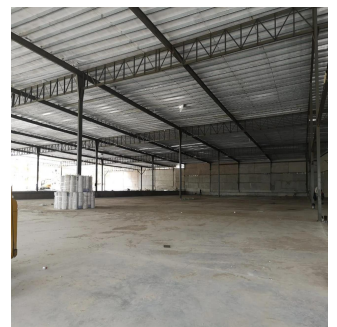

Javier Sierra

Ivan Sierra Inversiones

Panamá, Panama - Mistsevy Chas

+507 236-8353

Alquilo Galeras o Bodegas cerca del Aeropuerto Internacional de Tocumen, con fácil acceso a los corredores Norte y Sur. Proximamente la Linea 2 del Metro tendra distintas estaciones entre Las Mañanitas y 24 de Diciembre. Bloques de galeras divisibles en 1,000 m2 | 2,000 m2 | 3,500 m2 | 5,000 m2 | 7,000 m2 El mejor precio del área!!! Contactanos para una visita