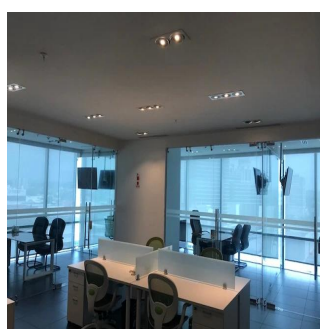

Pentkhaus

Oficina Espaciosa Y Bellamente Amueblada Para Alquilar En La Torre De Negocios Prime Time En La Costa Este

Ukraine, Kyiv, Kyiv, , , ,

MISYACHNA ORENDA

\$ 4000.00

144 qm

0 kimnaty

0 spal?ni

0 vanni kimnaty

0 poverhy

0 qm zemel?na
ploshcha0 avtomobil?ni
mistsya**Teresa Castillo**

Morelli And Family Realty

Panama City, Panama - Mistsevy Chas

+507 6219-8406

Unidad de 144 mt2, con 5 cubículos, amplio puesto de trabajo para 4 personas, sala de reuniones. Dos baños, cocina y aire acondicionado central. Tiene 3 estacionamientos El edificio cuenta con lujosos acabados en los vestíbulos de cada piso, controles de accesos y seguridad al ingreso el edificio mediante sistemas electrónicos y con sistema de lector digital, puesto de seguridad localizada en el vestíbulo con monitores de circuito cerrado para controlar ingresos y otras áreas del edificio, estacionamientos de visitas, sistema de detección de incendio, seis elevadores, dos escaleras de emergencia con sistemas de presurización, planta eléctrica de emergencia con capacidad para suplir de energía eléctrica todo el edificio.