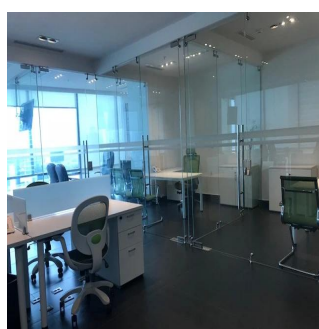

Pentkhaus

Oficina Espaciosa Y Bellamente Amueblada Para Alquilar En La Torre De Negocios Prime Time En La Costa Este

Ukraine, Kyiv, Kyiv, , , ,

MISYACHNA ORENDA

\$ 4000.00

144 qm

0 kimnaty

0 spal?ni

0 vanni kimnaty

0 poverhy

0 qm zemel?na
ploshcha0 avtomobil?ni
mistsya**Teresa Castillo**

Morelli And Family Realty

Panama City, Panama - Mistsevy Chas

+507 6219-8406

Unidad de 144 mt2, con 5 cubículos, amplio puesto de trabajo para 4 personas, sala de reuniones. Dos baños, cocina y aire acondicionado central. Tiene 3 estacionamientos El edificio cuenta con lujosos acabados en los vestíbulos de cada piso, controles de accesos y seguridad al ingreso el edificio mediante sistemas electrónicos y con sistema de lector digital, puesto de seguridad localizada en el vestíbulo con monitores de circuito cerrado para controlar ingresos y otras áreas del edificio, estacionamientos de visitas, sistema de detección de incendio, seis elevadores, dos escaleras de emergencia con sistemas de presurización, planta eléctrica de emergencia con capacidad para suplir de energía eléctrica todo el edificio.