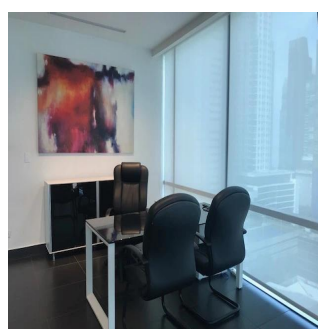

Pentkhaus

Oficina Espaciosa Y Bellamente Amueblada Para Alquilar En La Torre De Negocios Prime Time En La Costa Este

Ukraine, Kyiv, Kyiv, , , ,

MISYACHNA ORENDA

\$ 4000.00

144 qm

0 kimnaty

0 spal?ni

0 vanni kimnaty

0 poverhy

0 qm zemel?na
ploshcha0 avtomobil?ni
mistsya**Teresa Castillo**

Morelli And Family Realty

Panama City, Panama - Mistsevy Chas

+507 6219-8406

Unidad de 144 mt2, con 5 cubículos, amplio puesto de trabajo para 4 personas, sala de reuniones. Dos baños, cocina y aire acondicionado central. Tiene 3 estacionamientos El edificio cuenta con lujosos acabados en los vestíbulos de cada piso, controles de accesos y seguridad al ingreso el edificio mediante sistemas electrónicos y con sistema de lector digital, puesto de seguridad localizada en el vestíbulo con monitores de circuito cerrado para controlar ingresos y otras áreas del edificio, estacionamientos de visitas, sistema de detección de incendio, seis elevadores, dos escaleras de emergencia con sistemas de presurización, planta eléctrica de emergencia con capacidad para suplir de energía eléctrica todo el edificio.