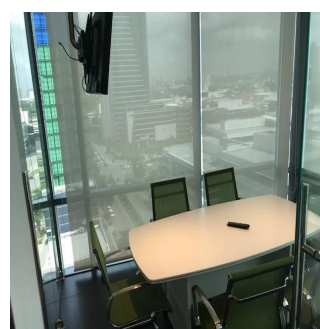

Pentkhaus

Oficina Espaciosa Y Bellamente Amueblada Para Alquilar En La Torre De Negocios Prime Time En La Costa Este

Ukraine, Kyiv, Kyiv, , , ,

MISYACHNA ORENDA

\$ 4000.00

144 qm

0 kimnaty

0 spal?ni

0 vanni kimnaty

0 poverhy

0 qm zemel?na
ploshcha0 avtomobil?ni
mistsya**Teresa Castillo**

Morelli And Family Realty

Panama City, Panama - Mistsevy Chas

+507 6219-8406

Unidad de 144 mt2, con 5 cubículos, amplio puesto de trabajo para 4 personas, sala de reuniones. Dos baños, cocina y aire acondicionado central. Tiene 3 estacionamientos El edificio cuenta con lujosos acabados en los vestíbulos de cada piso, controles de accesos y seguridad al ingreso el edificio mediante sistemas electrónicos y con sistema de lector digital, puesto de seguridad localizada en el vestíbulo con monitores de circuito cerrado para controlar ingresos y otras áreas del edificio, estacionamientos de visitas, sistema de detección de incendio, seis elevadores, dos escaleras de emergencia con sistemas de presurización, planta eléctrica de emergencia con capacidad para suplir de energía eléctrica todo el edificio.