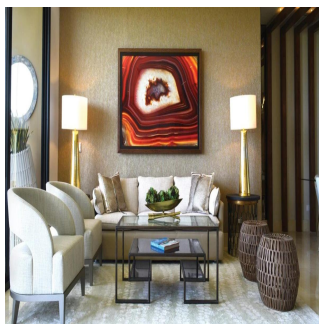

Pentkhaus

La Vista Lujoso Edificio En Santa Mar?a Golf & Country Club

Ukraine, Kyiv, Kyiv, , , ,

TSINA PRODAZHU

USD 1020000.00

- 🏠 335 qm
- 🏠 7 kimnaty
- 🛏️ 3 spal?ni
- 🕒 4 vanni kimnaty
- 🏠 4 poverhy
- 📐 4 qm zemel?na ploshcha
- 🚗 4 avtomobil?ni mistsya

Teresa Castillo

Morelli And Family Realty

Panama City, Panama - Mistsevy Chas

☎️ +507 6219-8406

La Vista Santa María lujoso Edificio de 30 pisos ubicada en Santa María Golf & Country Club, uno de los proyectos más exclusivos en Panamá, cercano a la comunidad de Costa del Este Apartamentos de tres o cuatro habitaciones de 300 y 335 m2. Doble acceso a apartamentos Cómoda cocina y área para desayunar Sala Habitación y baño de servicio Doble vidrio para evitar calor y sonidos Rociadores contra incendios. Tres estacionamientos Un depósito disponible por apartamento Hermosas vistas al campo de golf diseñado por Nicklaus Design, los residentes de Santa María Golf & Country Club podrán disfrutar de rápido y fácil acceso a Costa del Este, el centro de la ciudad, la mejor zona bancaria, zonas exclusivas de tiendas y acceso directo al aeropuerto Internacional de Tocumen.