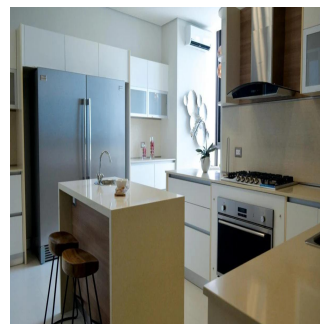

Pentkhaus

La Vista Lujoso Edificio En Santa Mar?a Golf & Country Club

Ukraine, Kyiv, Kyiv, , , ,

TSINA PRODAZHU

USD 1020000.00

- 🏠 335 qm
- 🏠 7 kimnaty
- 🛏️ 3 spal?ni
- 🕒 4 vanni kimnaty
- 🏠 4 poverhy
- 📐 4 qm zemel?na ploshcha
- 🚗 4 avtomobil?ni mistsya

Teresa Castillo

Morelli And Family Realty

Panama City, Panama - Mistsevy Chas

☎️ +507 6219-8406

La Vista Santa María lujoso Edificio de 30 pisos ubicada en Santa María Golf & Country Club, uno de los proyectos más exclusivos en Panamá, cercano a la comunidad de Costa del Este Apartamentos de tres o cuatro habitaciones de 300 y 335 m2. Doble acceso a apartamentos Cómoda cocina y área para desayunar Sala Habitación y baño de servicio Doble vidrio para evitar calor y sonidos Rociadores contra incendios. Tres estacionamientos Un depósito disponible por apartamento Hermosas vistas al campo de golf diseñado por Nicklaus Design, los residentes de Santa María Golf & Country Club podrán disfrutar de rápido y fácil acceso a Costa del Este, el centro de la ciudad, la mejor zona bancaria, zonas exclusivas de tiendas y acceso directo al aeropuerto Internacional de Tocumen.