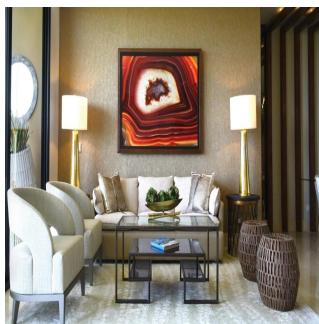

Pentkhaus

La Vista Lujoso Edificio En Santa Mar?a Golf & Country Club

Ukraine, Kyiv, Kyiv, , , ,

TSINA PRODAZHU

\$ 1020000.00

335 qm

7 kimnaty

3 spal?ni

La Vista Santa María lujoso Edificio de 30 pisos ubicada en Santa María Golf & Country Club, uno de los proyectos más exclusivos en Panamá, cercano a la comunidad de Costa del Este Apartamentos de tres o cuatro habitaciones de 300 y 335 m2. Doble acceso a apartamentos Cómoda cocina y área para desayunar Sala Habitación y baño de servicio Doble vidrio para evitar calor y sonidos Rociadores contra incendios. Tres estacionamientos Un depósito disponible por apartamento Hermosas vistas al campo de golf diseñado por Nicklaus Design, los residentes de Santa María Golf & Country Club podrán disfrutar de rápido y fácil acceso a Costa del Este, el centro de la ciudad, la mejor zona bancaria, zonas exclusivas de tiendas y acceso directo al aeropuerto Internacional de Tocumen.