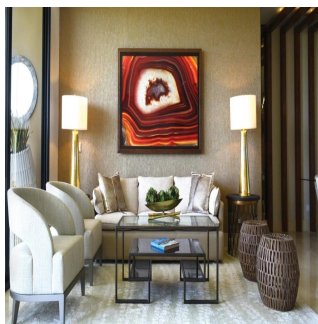

Pentkhaus

La Vista Lujoso Edificio En Santa Mar?a Golf & Country Club

Ukraine, Kyiv, Kyiv, , , ,

TSINA PRODAZHU

USD 1020000.00

335 qm

7 kimnaty

3 spal?ni

4 vanni kimnaty

4 poverhy

4 qm zemel?na
ploshcha4 avtomobil?ni
mistsya**Teresa Castillo**

Morelli And Family Realty

Panama City, Panama - Mistsevy Chas

+507 6219-8406

La Vista Santa María lujoso Edificio de 30 pisos ubicada en Santa María Golf & Country Club, uno de los proyectos más exclusivos en Panamá, cercano a la comunidad de Costa del Este Apartamentos de tres o cuatro habitaciones de 300 y 335 m2. Doble acceso a apartamentos Cómoda cocina y área para desayunar Sala Habitación y baño de servicio Doble vidrio para evitar calor y sonidos Rociadores contra incendios. Tres estacionamientos Un depósito disponible por apartamento Hermosas vistas al campo de golf diseñado por Nicklaus Design, los residentes de Santa María Golf & Country Club podrán disfrutar de rápido y fácil acceso a Costa del Este, el centro de la ciudad, la mejor zona bancaria, zonas exclusivas de tiendas y acceso directo al aeropuerto Internacional de Tocumen.