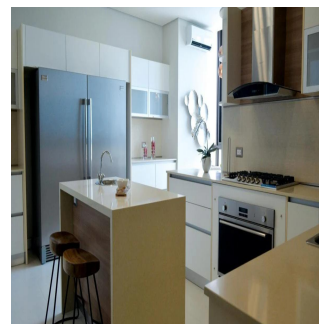

4 vanni kimnaty

4 poverhy

4 qm zemel?na
ploshcha4 avtomobil?ni
mistsya**Teresa Castillo**

Morelli And Family Realty

Panama City, Panama - Mistsevy Chas

+507 6219-8406

La Vista Santa María lujoso Edificio de 30 pisos ubicada en Santa María Golf & Country Club, uno de los proyectos más exclusivos en Panamá, cercano a la comunidad de Costa del Este Apartamentos de tres o cuatro habitaciones de 300 y 335 m2. Doble acceso a apartamentos Cómoda cocina y área para desayunar Sala Habitación y baño de servicio Doble vidrio para evitar calor y sonidos Rociadores contra incendios. Tres estacionamientos Un depósito disponible por apartamento Hermosas vistas al campo de golf diseñado por Nicklaus Design, los residentes de Santa María Golf & Country Club podrán disfrutar de rápido y fácil acceso a Costa del Este, el centro de la ciudad, la mejor zona bancaria, zonas exclusivas de tiendas y acceso directo al aeropuerto Internacional de Tocumen.