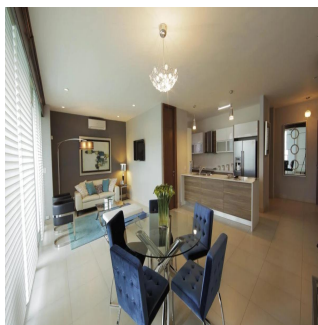

Pentkhaus

Parkside Innovadora Torre En Costa Del Este

Ukraine, Kyiv, Kyiv, , , ,

TSINA PRODAZHU

\$ 325000.00

🏠 102 qm 📏 2 kimnaty 🚗 1 spal?ni 🚿 1 vanni kimnaty

🏗️ 1 poverhy 📐 1 qm zemel?na ploshcha 📄 1 avtomobil?ni mistysya

Teresa Castillo

Morelli And Family Realty

Panama City, Panama - Mistsevyi Chas

☎️ +507 6219-8406

Parkside, una innovadora torre ubicada en la exclusiva zona de Costa del Este en Ciudad de Panamá, que contará con acceso a vías principales como la Avenida Roberto Motta y el Corredor Sur, haciendo que su localización sea todo un privilegio. Torre de 50 pisos con 40 niveles de apartamentos. Ventanas con doble vidrio para ahorro energético y aislamiento acústico. Desde 96m² hasta 125m² de una recámara. Sala/comedor. Baño de visitas. Cocina abierta. Área de lavandería. Balcón.