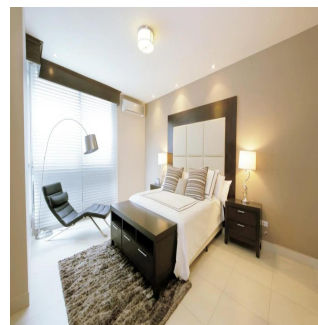

**Teresa Castillo**

Morelli And Family Realty

Panama City, Panama - Mistsevy Chas

+507 6219-8406

Parkside, una innovadora torre ubicada en la exclusiva zona de Costa del Este en Ciudad de Panamá, que contará con acceso a vías principales como la Avenida Roberto Motta y el Corredor Sur, haciendo que su localización sea todo un privilegio. Torre de 50 pisos con 40 niveles de apartamentos. Ventanas con doble vidrio para ahorro energético y aislamiento acústico. Desde 96m² hasta 125m² de una recámara. Sala/comedor. Baño de visitas. Cocina abierta. Área de lavandería. Balcón.