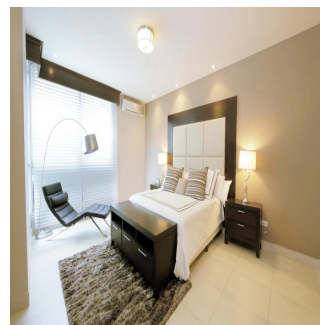

Teresa Castillo

Morelli And Family Realty

Panama City, Panama - Mistsevyi Chas

☎️ +507 6219-8406

Parkside, una innovadora torre ubicada en la exclusiva zona de Costa del Este en Ciudad de Panamá, que contará con acceso a vías principales como la Avenida Roberto Motta y el Corredor Sur, haciendo que su localización sea todo un privilegio. Torre de 50 pisos con 40 niveles de apartamentos. Ventanas con doble vidrio para ahorro energético y aislamiento acústico. Desde 96m² hasta 125m² de una recámara. Sala/comedor. Baño de visitas. Cocina abierta. Área de lavandería. Balcón.