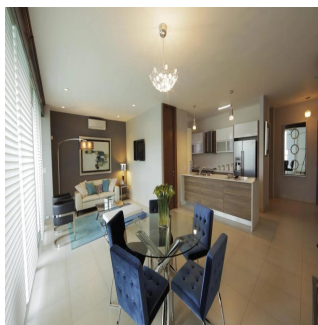

**Teresa Castillo**

Morelli And Family Realty

Panama City, Panama - Mistsevy Chas

+507 6219-8406

Parkside, una innovadora torre ubicada en la exclusiva zona de Costa del Este en Ciudad de Panamá, que contará con acceso a vías principales como la Avenida Roberto Motta y el Corredor Sur, haciendo que su localización sea todo un privilegio. Torre de 50 pisos con 40 niveles de apartamentos. Ventanas con doble vidrio para ahorro energético y aislamiento acústico. Desde 96m² hasta 125m² de una recámara. Sala/comedor. Baño de visitas. Cocina abierta. Área de lavandería. Balcón.