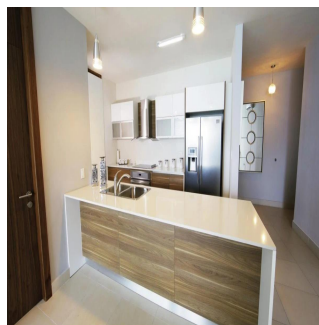

Pentkhaus

Parkside Innovadora Torre En Costa Del Este

Ukraine, Kyiv, Kyiv, , , ,

TSINA PRODAZHU

\$ 325000.00

🏠 102 qm 📏 2 kimnaty 🚗 1 spal?ni 🚿 1 vanni kimnaty

🏗️ 1 poverhy 📐 1 qm zemel?na ploshcha 📄 1 avtomobil?ni mistysya

Teresa Castillo

Morelli And Family Realty

Panama City, Panama - Mistsevyi Chas

☎️ +507 6219-8406

Parkside, una innovadora torre ubicada en la exclusiva zona de Costa del Este en Ciudad de Panamá, que contará con acceso a vías principales como la Avenida Roberto Motta y el Corredor Sur, haciendo que su localización sea todo un privilegio. Torre de 50 pisos con 40 niveles de apartamentos. Ventanas con doble vidrio para ahorro energético y aislamiento acústico. Desde 96m² hasta 125m² de una recámara. Sala/comedor. Baño de visitas. Cocina abierta. Área de lavandería. Balcón.