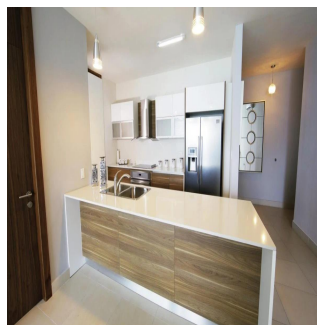

Pentkhaus

Parkside Innovadora Torre En Costa Del Este

Ukraine, Kyiv, Kyiv, , , ,

TSINA PRODAZHU

USD 325000.00

 102 qm
  2 kimnaty
  1 spal?ni
  1 vanni kimnaty

 1 poverhy
  1 qm zemel?na ploshcha
  1 avtomobil?ni mistsya

**Teresa Castillo**

Morelli And Family Realty

Panama City, Panama - Mistsevy Chas

+507 6219-8406

Parkside, una innovadora torre ubicada en la exclusiva zona de Costa del Este en Ciudad de Panamá, que contará con acceso a vías principales como la Avenida Roberto Motta y el Corredor Sur, haciendo que su localización sea todo un privilegio. Torre de 50 pisos con 40 niveles de apartamentos. Ventanas con doble vidrio para ahorro energético y aislamiento acústico. Desde 96m² hasta 125m² de una recámara. Sala/comedor. Baño de visitas. Cocina abierta. Área de lavandería. Balcón.