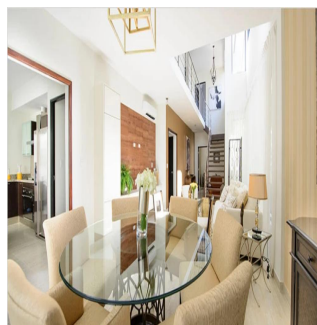

Pentkhaus

Nativa Hermoso Casa En Panam? Pacifico

Ukraine, Kyiv, Kyiv, , , ,

TSINA PRODAZHU

USD 574000.00

 251 qm
  7 kimnaty
  3 spal?ni
  4 vanni kimnaty

 4 poverhy
  4 qm zemel?na ploshcha
  4 avtomobil?ni mistsya

Teresa Castillo

Morelli And Family Realty

Panama City, Panama - Mistsevyv Chas

+507 6219-8406

NATIVA Hermoso Casa en Panamá Pacifico con 250.73 mt2 Exclusivas Casas ubicadas en Panamá Pacifico con el privilegio de disfrutar la naturaleza y con hermosas vistas a montaña y áreas verdes. 3 Recámaras la principal con su baño, lavamos doble y wakin closet Sala Familiar Amplia sala-comedor Cocina abierta con sobre de granito baño de visita Cuarto y baño de servicio 2 estacionamiento amplia terraza y jardin El complejo cuenta con una exclusiva casa Club para los propietarios, cuenta con hermosa piscina, área de juego para niños, salón de fiesta, área de barbacoa.