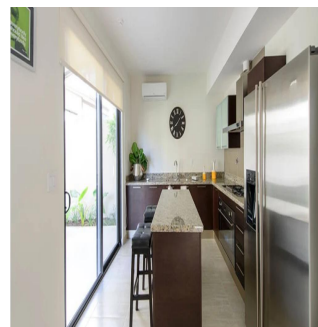

Pentkhaus

Nativa Hermoso Casa En Panam? Pacifico

Ukraine, Kyiv, Kyiv, , , ,

TSINA PRODAZHU

\$ 574000.00

🏠 251 qm 📏 7 kimnaty 🚗 3 spal?ni 🕒 4 vanni kimnaty

🏗️ 4 poverhy 📐 4 qm zemel?na ploshcha 🚗 4 avtomobil?ni mistsya

Teresa Castillo

Morelli And Family Realty

Panama City, Panama - Mistsevyv Chas

☎️ +507 6219-8406

NATIVA Hermoso Casa en Panamá Pacifico con 250.73 mt2 Exclusivas Casas ubicadas en Panamá Pacifico con el privilegio de disfrutar la naturaleza y con hermosas vistas a montaña y áreas verdes. 3 Recámaras la principal con su baño, lavamos doble y wakin closet Sala Familiar Amplia sala-comedor Cocina abierta con sobre de granito baño de visita Cuarto y baño de servicio 2 estacionamiento amplia terraza y jardin El complejo cuenta con una exclusiva casa Club para los propietarios, cuenta con hermosa piscina, área de juego para niños, salón de fiesta, área de barbacoa.