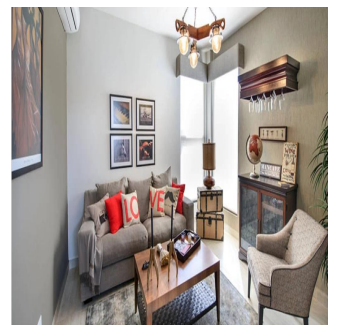

Pentkhaus

Nativa Hermoso Casa En Panam? Pacifico

Ukraine, Kyiv, Kyiv, , , ,

TSINA PRODAZHU

USD 574000.00

 251 qm
  7 kimnaty
  3 spal?ni
  4 vanni kimnaty

 4 poverhy
  4 qm zemel?na ploshcha
  4 avtomobil?ni mistsya

Teresa Castillo

Morelli And Family Realty

Panama City, Panama - Mistsevyv Chas

+507 6219-8406

NATIVA Hermoso Casa en Panamá Pacifico con 250.73 mt2 Exclusivas Casas ubicadas en Panamá Pacifico con el privilegio de disfrutar la naturaleza y con hermosas vistas a montaña y áreas verdes. 3 Recámaras la principal con su baño, lavamos doble y wakin closet Sala Familiar Amplia sala-comedor Cocina abierta con sobre de granito baño de visita Cuarto y baño de servicio 2 estacionamiento amplia terraza y jardin El complejo cuenta con una exclusiva casa Club para los propietarios, cuenta con hermosa piscina, área de juego para niños, salón de fiesta, área de barbacoa.