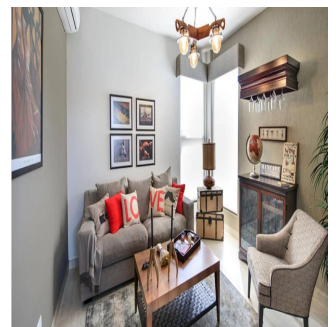

Pentkhaus

Nativa Hermoso Casa En Panam? Pacifico

Ukraine, Kyiv, Kyiv, , , ,

TSINA PRODAZHU

\$ 574000.00

🏠 251 qm 📏 7 kimnaty 🚗 3 spal?ni 🕒 4 vanni kimnaty

🏗️ 4 poverhy 📐 4 qm zemel?na ploshcha 🚗 4 avtomobil?ni mistsya

Teresa Castillo

Morelli And Family Realty

Panama City, Panama - Mistsevyv Chas

☎️ +507 6219-8406

NATIVA Hermoso Casa en Panamá Pacifico con 250.73 mt2 Exclusivas Casas ubicadas en Panamá Pacifico con el privilegio de disfrutar la naturaleza y con hermosas vistas a montaña y áreas verdes. 3 Recámaras la principal con su baño, lavamos doble y wakin closet Sala Familiar Amplia sala-comedor Cocina abierta con sobre de granito baño de visita Cuarto y baño de servicio 2 estacionamiento amplia terraza y jardin El complejo cuenta con una exclusiva casa Club para los propietarios, cuenta con hermosa piscina, área de juego para niños, salón de fiesta, área de barbacoa.