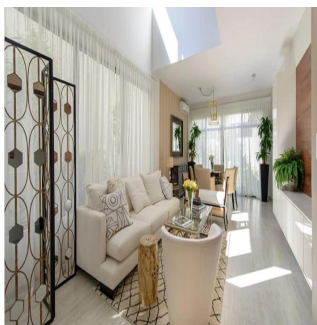

Pentkhaus

Nativa Hermoso Casa En Panam? Pacifico

Ukraine, Kyiv, Kyiv, , , ,

TSINA PRODAZHU

USD 574000.00

 251 qm
  7 kimnaty
  3 spal?ni
  4 vanni kimnaty

 4 poverhy
  4 qm zemel?na ploshcha
  4 avtomobil?ni mistsya

Teresa Castillo

Morelli And Family Realty

Panama City, Panama - Mistsevyv Chas

+507 6219-8406

NATIVA Hermoso Casa en Panamá Pacifico con 250.73 mt2 Exclusivas Casas ubicadas en Panamá Pacifico con el privilegio de disfrutar la naturaleza y con hermosas vistas a montaña y áreas verdes. 3 Recámaras la principal con su baño, lavamos doble y wakin closet Sala Familiar Amplia sala-comedor Cocina abierta con sobre de granito baño de visita Cuarto y baño de servicio 2 estacionamiento amplia terraza y jardin El complejo cuenta con una exclusiva casa Club para los propietarios, cuenta con hermosa piscina, área de juego para niños, salón de fiesta, área de barbacoa.