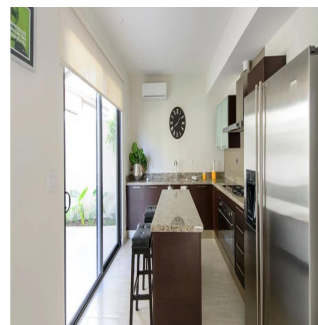

Pentkhaus

Nativa Hermoso Casa En Panam? Pacifico

Ukraine, Kyiv, Kyiv, , , ,

TSINA PRODAZHU

USD 574000.00

 251 qm
  7 kimnaty
  3 spal?ni
  4 vanni kimnaty

 4 poverhy
  4 qm zemel?na ploshcha
  4 avtomobil?ni mistsya

Teresa Castillo

Morelli And Family Realty

Panama City, Panama - Mistsevyv Chas

+507 6219-8406

NATIVA Hermoso Casa en Panamá Pacifico con 250.73 mt2 Exclusivas Casas ubicadas en Panamá Pacifico con el privilegio de disfrutar la naturaleza y con hermosas vistas a montaña y áreas verdes. 3 Recámaras la principal con su baño, lavamos doble y wakin closet Sala Familiar Amplia sala-comedor Cocina abierta con sobre de granito baño de visita Cuarto y baño de servicio 2 estacionamiento amplia terraza y jardin El complejo cuenta con una exclusiva casa Club para los propietarios, cuenta con hermosa piscina, área de juego para niños, salón de fiesta, área de barbacoa.