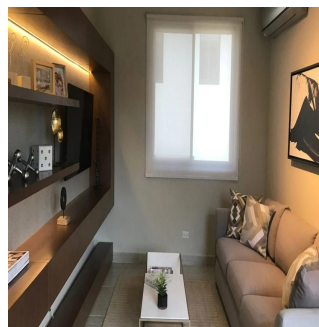

# Nativa Casa En Panam? Pacifico

Ukraine, Kyiv, Kyiv, , , ,

TSINA PRODAZHU

**\$ 603400.00**

- 🏠 272 qm
- 🏡 7 kimnaty
- 🚗 3 spal?ni
- 🛥 4 vanni kimnaty
- 🏠 4 poverhy
- 📐 4 qm zemel?na ploshcha
- 🚗 4 avtomobil?ni mistsya

**Teresa Castillo**  
 Morelli And Family Realty  
 Panama City, Panama - Mistsevy Chas

[+507 6219-8406](tel:+50762198406)

NATIVA Casa en Panamá Pacifico de 272 mt2 Exclusivas Casas ubicadas en Panamá Pacifico con el privilegio de disfrutar la naturaleza y ¡con hermosas vistas a montaña y áreas verdes. 3 Recámaras la principal con su baño, lavamos doble y wakin closet Sala Familiar Amplia sala-comedor Cocina abierta con sobre de granito baño de visita Cuarto y baño de servicio 2 estacionamiento amplia terraza y jardin El complejo cuenta con una exclusiva casa Club para los propietarios, cuenta con hermosa piscina, área de juego para niños, salón de fiesta, área de barbacoa.