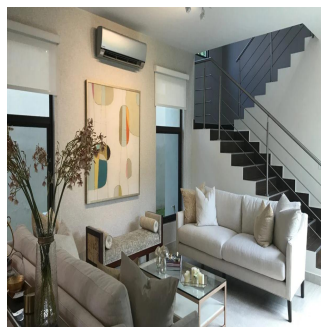

# Nativa Casa En Panam? Pacifico

Ukraine, Kyiv, Kyiv, , , ,

TSINA PRODAZHU

**\$ 603400.00**

- 🏠 272 qm
- 🏡 7 kimnaty
- 🚗 3 spal?ni
- 🛥 4 vanni kimnaty
- 🏠 4 poverhy
- 📐 4 qm zemel?na ploshcha
- 🚗 4 avtomobil?ni mistsya

**Teresa Castillo**  
 Morelli And Family Realty  
 Panama City, Panama - Mistsevy Chas

[+507 6219-8406](tel:+50762198406)

NATIVA Casa en Panamá Pacifico de 272 mt2 Exclusivas Casas ubicadas en Panamá Pacifico con el privilegio de disfrutar la naturaleza y ¡con hermosas vistas a montaña y áreas verdes. 3 Recámaras la principal con su baño, lavamos doble y wakin closet Sala Familiar Amplia sala-comedor Cocina abierta con sobre de granito baño de visita Cuarto y baño de servicio 2 estacionamiento amplia terraza y jardin El complejo cuenta con una exclusiva casa Club para los propietarios, cuenta con hermosa piscina, área de juego para niños, salón de fiesta, área de barbacoa.