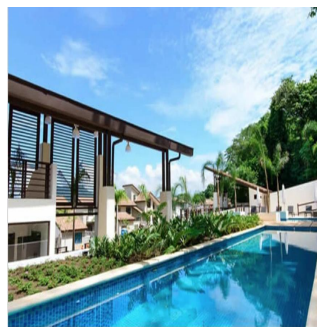

### Teresa Castillo

Morelli And Family Realty

Panama City, Panama - Mistsevy Chas

+507 6219-8406

NATIVA Casa en Panamá Pacifico de 272 mt2 Exclusivas Casas ubicadas en Panamá Pacifico con el privilegio de disfrutar la naturaleza y ¡con hermosas vistas a montaña y áreas verdes. 3 Recámaras la principal con su baño, lavamos doble y wakin closet Sala Familiar Ampla sala-comedor Cocina abierta con sobre de granito baño de visita Cuarto y baño de servicio 2 estacionamiento amplia terraza y jardin El complejo cuenta con una exclusiva casa Club para los propietarios, cuenta con hermosa piscina, área de juego para niños, salón de fiesta, área de barbacoa.