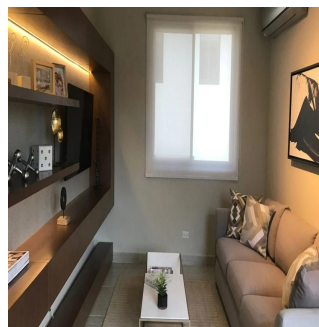

Pentkhaus

Nativa Casa En Panam? Pacifico

Ukraine, Kyiv, Kyiv, , , ,

TSINA PRODAZHU

USD 603400.00

- 🏠 272 qm
- 📏 7 kimnaty
- 🚗 3 spal?ni
- 🛥 4 vanni kimnaty
- 🏠 4 poverhy
- 📏 4 qm zemel?na ploshcha
- 🚗 4 avtomobil?ni mistsya

Teresa Castillo
 Morelli And Family Realty
 Panama City, Panama - Mistsevyi Chas

 +507 6219-8406

NATIVA Casa en Panamá Pacifico de 272 mt2 Exclusivas Casas ubicadas en Panamá Pacifico con el privilegio de disfrutar la naturaleza y con hermosas vistas a montaña y áreas verdes. 3 Recámaras la principal con su baño, lavamos doble y wakin closet Sala Familiar Ampla sala-comedor Cocina abierta con sobre de granito baño de visita Cuarto y baño de servicio 2 estacionamiento amplia terraza y jardin El complejo cuenta con una exclusiva casa Club para los propietarios, cuenta con hermosa piscina, área de juego para niños, salón de fiesta, área de barbacoa.