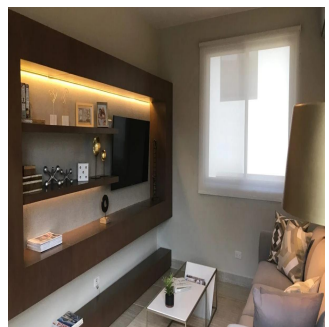

# Nativa Casa En Panam? Pacifico

Ukraine, Kyiv, Kyiv, , , ,

TSINA PRODAZHU

**\$ 603400.00**

- 🏠 272 qm
- 🏡 7 kimnaty
- 🚗 3 spal?ni
- 🛥 4 vanni kimnaty
- 🏠 4 poverhy
- 📐 4 qm zemel?na ploshcha
- 🚗 4 avtomobil?ni mistsya

**Teresa Castillo**  
 Morelli And Family Realty  
 Panama City, Panama - Mistsevy Chas

[+507 6219-8406](tel:+50762198406)

NATIVA Casa en Panamá Pacifico de 272 mt2 Exclusivas Casas ubicadas en Panamá Pacifico con el privilegio de disfrutar la naturaleza y ¡con hermosas vistas a montaña y áreas verdes. 3 Recámaras la principal con su baño, lavamos doble y wakin closet Sala Familiar Amplia sala-comedor Cocina abierta con sobre de granito baño de visita Cuarto y baño de servicio 2 estacionamiento amplia terraza y jardin El complejo cuenta con una exclusiva casa Club para los propietarios, cuenta con hermosa piscina, área de juego para niños, salón de fiesta, área de barbacoa.