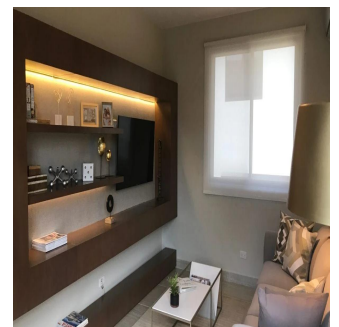

### Teresa Castillo

Morelli And Family Realty

Panama City, Panama - Mistsevy Chas

+507 6219-8406

NATIVA Casa en Panamá Pacifico de 272 mt2 Exclusivas Casas ubicadas en Panamá Pacifico con el privilegio de disfrutar la naturaleza y ¡con hermosas vistas a montaña y áreas verdes. 3 Recámaras la principal con su baño, lavamos doble y wakin closet Sala Familiar Ampla sala-comedor Cocina abierta con sobre de granito baño de visita Cuarto y baño de servicio 2 estacionamiento amplia terraza y jardin El complejo cuenta con una exclusiva casa Club para los propietarios, cuenta con hermosa piscina, área de juego para niños, salón de fiesta, área de barbacoa.