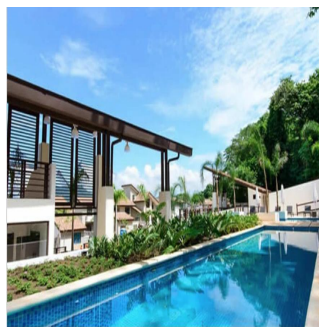

# Nativa Casa En Panam? Pacifico

Ukraine, Kyiv, Kyiv, , , ,

TSINA PRODAZHU

**\$ 603400.00**

- 🏠 272 qm
- 🏡 7 kimnaty
- 🚗 3 spal?ni
- 🛥 4 vanni kimnaty
- 🏠 4 poverhy
- 📐 4 qm zemel?na ploshcha
- 🚗 4 avtomobil?ni mistsya

**Teresa Castillo**  
 Morelli And Family Realty  
 Panama City, Panama - Mistsevy Chas

[+507 6219-8406](tel:+50762198406)

NATIVA Casa en Panamá Pacifico de 272 mt2 Exclusivas Casas ubicadas en Panamá Pacifico con el privilegio de disfrutar la naturaleza y ¡con hermosas vistas a montaña y áreas verdes. 3 Recámaras la principal con su baño, lavamos doble y wakin closet Sala Familiar Amplia sala-comedor Cocina abierta con sobre de granito baño de visita Cuarto y baño de servicio 2 estacionamiento amplia terraza y jardin El complejo cuenta con una exclusiva casa Club para los propietarios, cuenta con hermosa piscina, área de juego para niños, salón de fiesta, área de barbacoa.