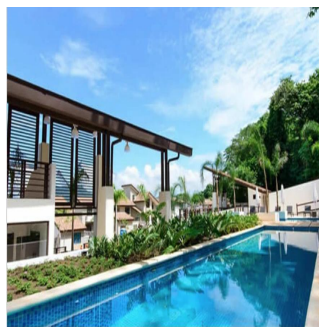

Pentkhaus

Nativa Casa En Panam? Pacifico

Ukraine, Kyiv, Kyiv, , , ,

TSINA PRODAZHU

USD 603400.00

- 🏠 272 qm
- 📏 7 kimnaty
- 🚗 3 spal?ni
- 🛥 4 vanni kimnaty
- 🏠 4 poverhy
- 📏 4 qm zemel?na ploshcha
- 🚗 4 avtomobil?ni mistsya

Teresa Castillo
 Morelli And Family Realty
 Panama City, Panama - Mistsevyi Chas

 +507 6219-8406

NATIVA Casa en Panamá Pacifico de 272 mt2 Exclusivas Casas ubicadas en Panamá Pacifico con el privilegio de disfrutar la naturaleza y con hermosas vistas a montaña y áreas verdes. 3 Recámaras la principal con su baño, lavamos doble y wakin closet Sala Familiar Ampla sala-comedor Cocina abierta con sobre de granito baño de visita Cuarto y baño de servicio 2 estacionamiento amplia terraza y jardin El complejo cuenta con una exclusiva casa Club para los propietarios, cuenta con hermosa piscina, área de juego para niños, salón de fiesta, área de barbacoa.