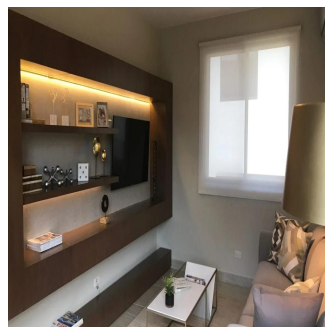

Pentkhaus

Nativa Casa En Panam? Pacifico

Ukraine, Kyiv, Kyiv, , , ,

TSINA PRODAZHU

USD 603400.00

- 🏠 272 qm
- 📏 7 kimnaty
- 🚗 3 spal?ni
- 🛥 4 vanni kimnaty
- 🏠 4 poverhy
- 📏 4 qm zemel?na ploshcha
- 🚗 4 avtomobil?ni mistsya

Teresa Castillo
 Morelli And Family Realty
 Panama City, Panama - Mistsevyi Chas

 +507 6219-8406

NATIVA Casa en Panamá Pacifico de 272 mt2 Exclusivas Casas ubicadas en Panamá Pacifico con el privilegio de disfrutar la naturaleza y con hermosas vistas a montaña y áreas verdes. 3 Recámaras la principal con su baño, lavamos doble y wakin closet Sala Familiar Ampla sala-comedor Cocina abierta con sobre de granito baño de visita Cuarto y baño de servicio 2 estacionamiento amplia terraza y jardin El complejo cuenta con una exclusiva casa Club para los propietarios, cuenta con hermosa piscina, área de juego para niños, salón de fiesta, área de barbacoa.