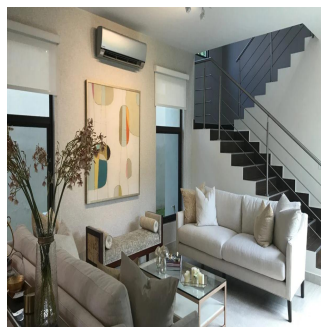

Pentkhaus

Nativa Casa En Panam? Pacifico

Ukraine, Kyiv, Kyiv, , , ,

TSINA PRODAZHU

USD 603400.00

- 🏠 272 qm
- 📏 7 kimnaty
- 🚗 3 spal?ni
- 🛥 4 vanni kimnaty
- 🏠 4 poverhy
- 📏 4 qm zemel?na ploshcha
- 🚗 4 avtomobil?ni mistsya

Teresa Castillo
 Morelli And Family Realty
 Panama City, Panama - Mistsevyi Chas

 +507 6219-8406

NATIVA Casa en Panamá Pacifico de 272 mt2 Exclusivas Casas ubicadas en Panamá Pacifico con el privilegio de disfrutar la naturaleza y con hermosas vistas a montaña y áreas verdes. 3 Recámaras la principal con su baño, lavamos doble y wakin closet Sala Familiar Ampla sala-comedor Cocina abierta con sobre de granito baño de visita Cuarto y baño de servicio 2 estacionamiento amplia terraza y jardin El complejo cuenta con una exclusiva casa Club para los propietarios, cuenta con hermosa piscina, área de juego para niños, salón de fiesta, área de barbacoa.