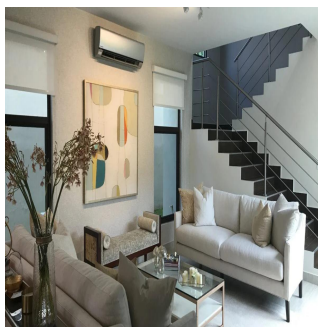

### Teresa Castillo

Morelli And Family Realty

Panama City, Panama - Mistsevy Chas

+507 6219-8406

NATIVA Casa en Panamá Pacifico de 272 mt2 Exclusivas Casas ubicadas en Panamá Pacifico con el privilegio de disfrutar la naturaleza y ¡con hermosas vistas a montaña y áreas verdes. 3 Recámaras la principal con su baño, lavamos doble y wakin closet Sala Familiar Ampla sala-comedor Cocina abierta con sobre de granito baño de visita Cuarto y baño de servicio 2 estacionamiento amplia terraza y jardin El complejo cuenta con una exclusiva casa Club para los propietarios, cuenta con hermosa piscina, área de juego para niños, salón de fiesta, área de barbacoa.