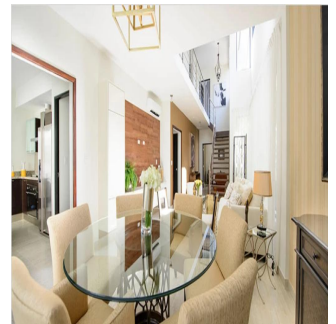

Dostupnyy Z: 19.08.2019

Poverkh: 4   Poverkhy: 4   Rik Pobudovy: 2017   Avtomobil?Ni Mistsya: 4

Rik Pobudovy: 2017

Typ: Ofis