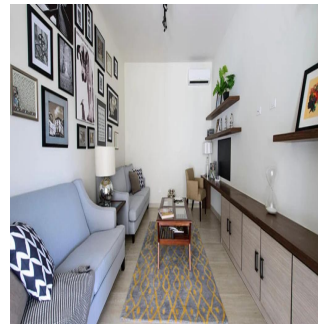

Dostupnyy Z: 19.08.2019

Poverkh: 4   Poverkhy: 4   Rik Pobudovy: 2017   Avtomobil?Ni Mistsya: 4

Rik Pobudovy: 2017

Typ: Ofis