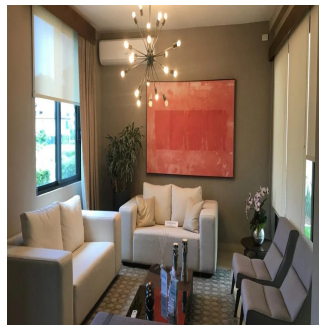

River Valley Hermosa Casas con exclusivas areas Sociales, desde 258mt 2 a 287mt 2 Hermosas casas de dos niveles Amplia Sala-comedor 3 Recamaras la principal con wakin closet 2.5 baños terraza cocina 2 estacionamiento y con lateral a un tercero Detalles Adicionales 258 mts2: $479,995.99 263 mts2: $484,995.00 287 mts2 de 4 Recámaras: $494,995.00

Dostupnyy Z: 19.08.2019

Poverkh: 4

Poverkhy: 4

Rik Pobudovy: 2017

Avtomobil?Ni

Mistsya: 4

Rik Pobudovy: 2017

Typ: Ofis