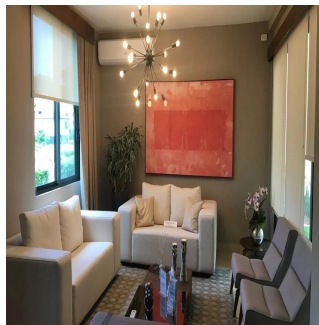

**Teresa Castillo**  
 Morelli And Family Realty  
 Panama City, Panama - Mistsevy Chas

+507 6219-8406

River Valley Hermosa Casas con exclusivas areas Sociales, desde 258mt 2 a 287mt 2 Hermosas casas de dos niveles Amplia Sala-comedor 3 Recamaras la principal con wakin closet 2.5 baños terraza cocina 2 estacionamiento y con lateral a un tercero Detalles Adicionales 258 mts2: \$479,995.99 263 mts2: \$484,995.00 287 mts2 de 4 Recámaras: \$494,995.00