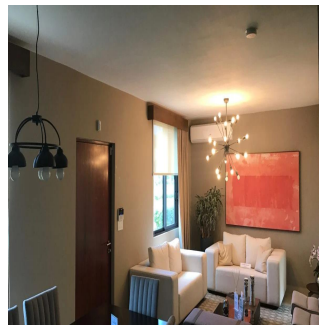

**Teresa Castillo**  
 Morelli And Family Realty  
 Panama City, Panama - Mistsevy Chas

+507 6219-8406

River Valley Hermosa Casas con exclusivas areas Sociales, desde 258mt 2 a 287mt 2 Hermosas casas de dos niveles Amplia Sala-comedor 3 Recamaras la principal con wakin closet 2.5 baños terraza cocina 2 estacionamiento y con lateral a un tercero Detalles Adicionales 258 mts2: \$479,995.99 263 mts2: \$484,995.00 287 mts2 de 4 Recámaras: \$494,995.00