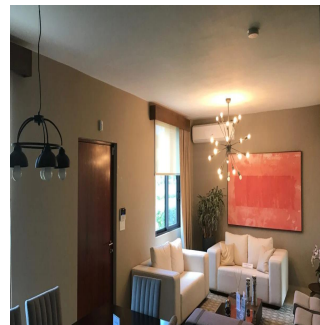

River Valley Hermosa Casas con exclusivas areas Sociales, desde 258mt 2 a 287mt 2 Hermosas casas de dos niveles Amplia Sala-comedor 3 Recamaras la principal con wakin closet 2.5 baños terraza cocina 2 estacionamiento y con lateral a un tercero Detalles Adicionales 258 mts2: $479,995.99 263 mts2: $484,995.00 287 mts2 de 4 Recámaras: $494,995.00

Dostupnyy Z: 19.08.2019

Poverkh: 4

Poverkhy: 4

Rik Pobudovy: 2017

Avtomobil?Ni

Mistsya: 4

Rik Pobudovy: 2017

Typ: Ofis