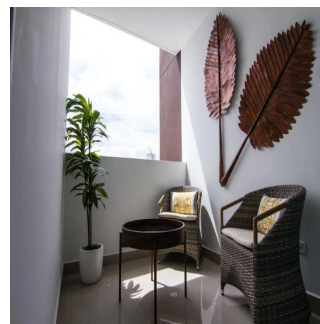

Hermoso apartamento de 90 mt2 con 2 Recámaras Amplia Sala comedor Cocina Lavandería El edificio cuenta con garita de seguridad, piscina, gimnasio, salon de eventos

Dostupnyy Z: 19.08.2019

Poverkh: 4 Poverkhy: 4 Rik Pobudovy: 2017 Avtomobil?Ni Mistsya: 4