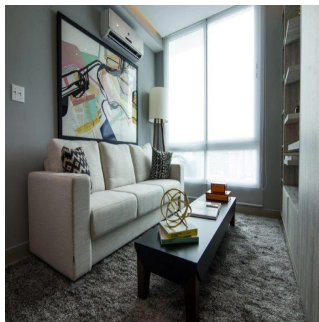

🏠 2 poverhy

📐 2 qm zemel?na ploshcha

🚗 2 avtomobil?ni mistsya

**Teresa Castillo**

Morelli And Family Realty

Panama City, Panama - Mistsevy Chas

+507 6219-8406

Hermoso apartamento de 90 mt2 con 2 Recámaras Amplia Sala comedor Cocina Lavandería El edificio cuenta con garita de seguridad, piscina, gimnasio, salon de eventos