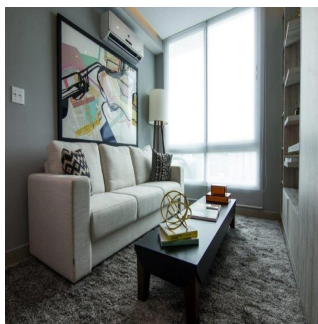

Hermoso apartamento de 90 mt2 con 2 Recámaras Amplia Sala comedor Cocina Lavandería El edificio cuenta con garita de seguridad, piscina, gimnasio, salon de eventos

Dostupnyy Z: 19.08.2019

Poverkh: 4 Poverkhy: 4 Rik Pobudovy: 2017 Avtomobil?Ni Mistsya: 4