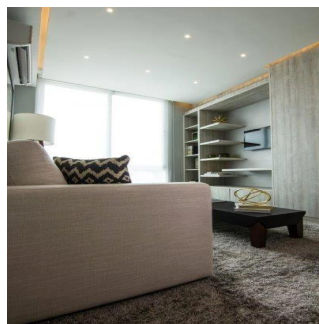

Hermoso apartamento de 90 mt2 con 2 Recámaras Amplia Sala comedor Cocina Lavandería El edificio cuenta con garita de seguridad, piscina, gimnasio, salon de eventos

Dostupnyy Z: 19.08.2019

Poverkh: 4 Poverkhy: 4 Rik Pobudovy: 2017 Avtomobil?Ni Mistsya: 4