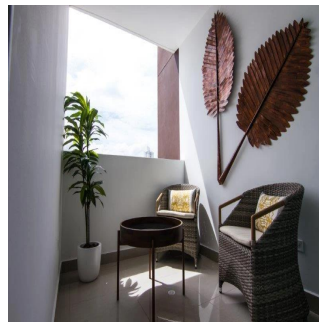

🏠 2 poverhy

📐 2 qm zemel?na ploshcha

🚗 2 avtomobil?ni mistsya

**Teresa Castillo**

Morelli And Family Realty

Panama City, Panama - Mistsevy Chas

+507 6219-8406

Hermoso apartamento de 90 mt2 con 2 Recámaras Amplia Sala comedor Cocina Lavandería El edificio cuenta con garita de seguridad, piscina, gimnasio, salon de eventos