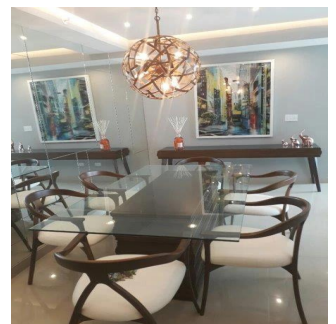

Hermoso apartamento de 90 mt2 con 2 Recámaras Amplia Sala comedor Cocina Lavandería El edificio cuenta con garita de seguridad, piscina, gimnasio, salon de eventos

Dostupnyy Z: 19.08.2019

Poverkh: 4 Poverkhy: 4 Rik Pobudovy: 2017 Avtomobil?Ni Mistsya: 4