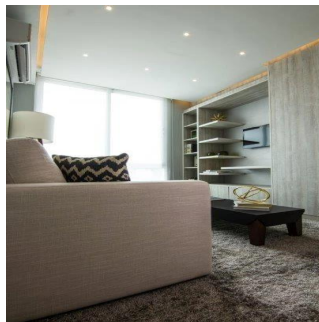

🏠 2 poverhy

📐 2 qm zemel?na ploshcha

🚗 2 avtomobil?ni mistsya

**Teresa Castillo**

Morelli And Family Realty

Panama City, Panama - Mistsevy Chas

+507 6219-8406

Hermoso apartamento de 90 mt2 con 2 Recámaras Amplia Sala comedor Cocina Lavandería El edificio cuenta con garita de seguridad, piscina, gimnasio, salon de eventos