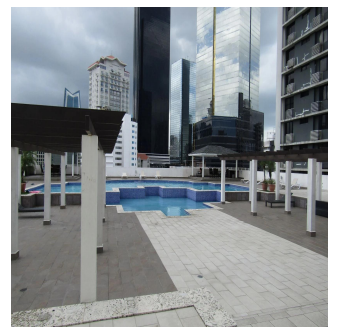

3 vanni kimnaty

3 poverhy

3 qm zemel?na ploshcha

3 avtomobil?ni mistsya

Pierre Marleau

Uncover Panama

Panama, Panama - Mistsevy Chas

+507 6487-4686