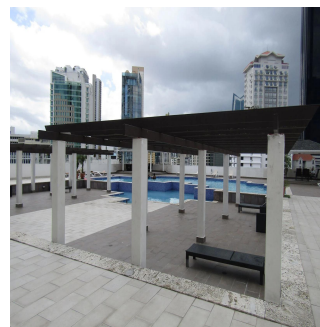

3 vanni kimnaty

3 poverhy

3 qm zemel?na ploshcha

3 avtomobil?ni mistsya

Pierre Marleau

Uncover Panama

Panama, Panama - Mistsevy Chas

+507 6487-4686