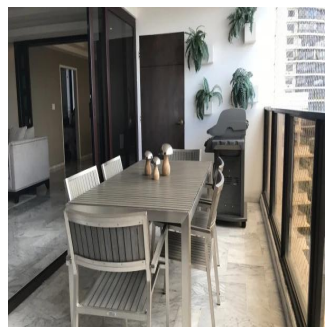

Padeco Realty
Padeco Realty
Panamá, Panama - Mistsevyy Chas

+507 67814141

se vende apto en la cresta de 420 metros, 3 rec, 3.5 baños, sala, comedor, den, balcón, cocina, lavandería y cuarto y baño de servicio.