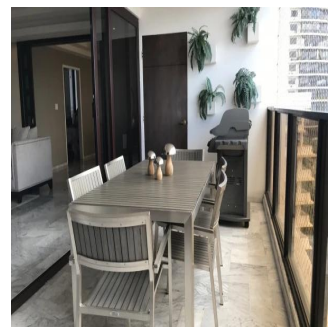

**Padeco Realty**  
Padeco Realty  
Panamá, Panama - Mistsevyy Chas

+507 67814141

se vende apto en la cresta de 420 metros, 3 rec, 3.5 baños, sala, comedor, den, balcón, cocina, lavandería y cuarto y baño de servicio.