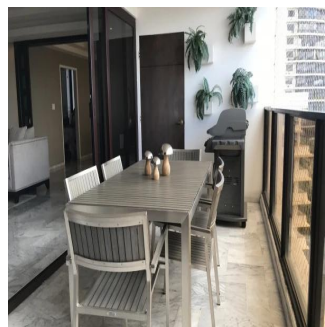

Padeco Realty
Padeco Realty
Panamá, Panama - Mistsevyy Chas

+507 67814141

se vende apto en la cresta de 420 metros, 3 rec, 3.5 baños, sala, comedor, den, balcón, cocina, lavandería y cuarto y baño de servicio.