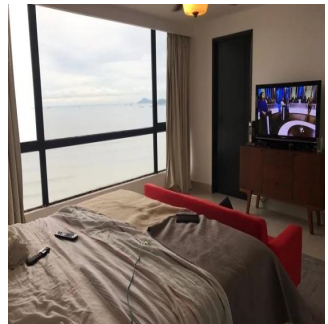

Pentkhaus

For Sale Beautiful Apartment In Pta Paitilla

Singapore, Singapore, Singapore, , , ,

TSINA PRODAZHU

$ 555000.00

- 317 qm
- 8 kimnaty
- 4 spal?ni
- 4 vanni kimnaty
- 4 poverhy
- 4 qm zemel?na ploshcha
- 4 avtomobil?ni mistysya

Padeco Realty
Padeco Realty
Panamá, Panama - Mistsevy Chas

+507 67814141

Dostupnyy Z: 15.08.2019

Poverkh: 4 Poverkhy: 4 Rik Pobudovy: 2017 Avtomobil?Ni Mistsya: 4 Rik Pobudovy: 2017 Typ: Ofis