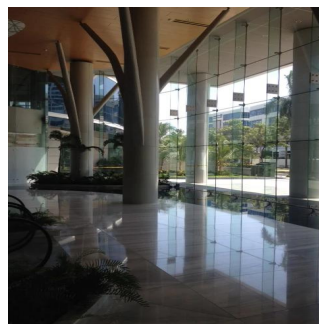

🚿 0 vanni kimnaty

🏠 0 poverhy

📐 0 qm zemel?na ploshcha

🚗 0 avtomobil?ni mistsy

Inside Panama Real Estate
 Inside Panama Real Estate
 Chame, Panama - Mistsevy Chas

+507 345-4655

Dostupnyy Z: 14.08.2019

Poverkh: 4 Poverkhy: 4 Rik Pobudovy: 2017 Avtomobil?Ni Mistsya: 4