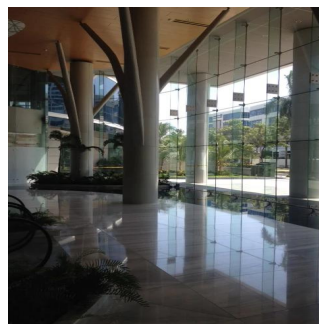

🚰 0 vanni kimnaty

🏠 0 poverhy

📐 0 qm zemel?na ploshcha

🚗 0 avtomobil?ni mistsy

Inside Panama Real Estate
 Inside Panama Real Estate
 Chame, Panama - Mistsevy Chas

+507 345-4655

Dostupnyy Z: 14.08.2019

Poverkh: 4 Poverkhy: 4 Rik Pobudovy: 2017 Avtomobil?Ni Mistsya: 4