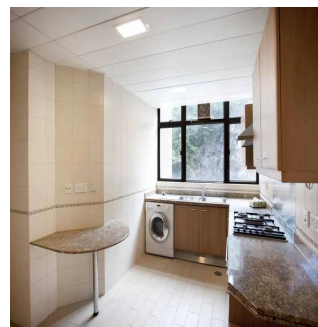

Victoria Allan

Habitat Property

Central, Hong Kong - Mistsevy Chas

☎️ +852 9779 0233

Dostupnyy Z: 26.07.2019

Poverkh: 4 Poverkhy: 4 Rik Pobudovy: 2017 Avtomobil?Ni Mistsya: 4

Rik Pobudovy: 2017

Typ: Ofis