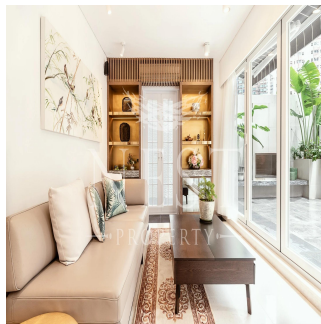

🏠 1 etazhi 📐 1 qm Ploshchad' 📐 1 mesta dlya zemel'nogo uchastka mashin

Naomi Budden
Nest Property
Sheung Wan, Hong Kong - Mestnoye Vremya

☎️ +852 3689 7523

FEATURES: Terrace

Dostupna S: 22.07.2019

Pol: 4 Etazhi: 4 God Postroyki: 2017 Avtomobil'nyye Prostranstva: 4 God Postroyki: 2017 Tip: Ofis