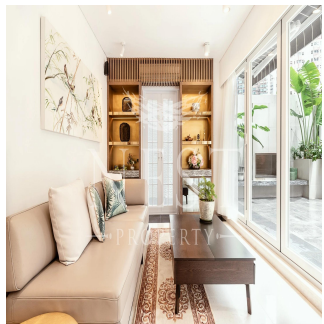

🏠 1 etazhi 📐 1 qm Ploshchad' 📐 1 mesta dlya zemel'nogo uchastka mashin

Naomi Budden
Nest Property
Sheung Wan, Hong Kong - Mestnoye Vremya

☎️ +852 3689 7523

FEATURES: Terrace
Dostupna S: 22.07.2019

Pol: 4 Etazhi: 4 God Postroyki: 2017 Avtomobil'nyye Prostranstva: 4 God Postroyki: 2017 Tip: Ofis