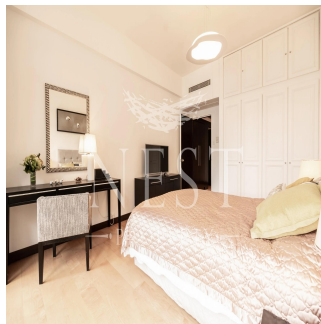

🏢 3 etazhi    📐 3 qm Ploshchad' 📍 3 mesta dlya zemel'nogo uchastka mashin

**Naomi Budden**  
Nest Property  
Sheung Wan, Hong Kong - Mestnoye Vremya

☎️ +852 3689 7523

FEATURES: Balcony, Car Park

Dostupna S: 22.07.2019