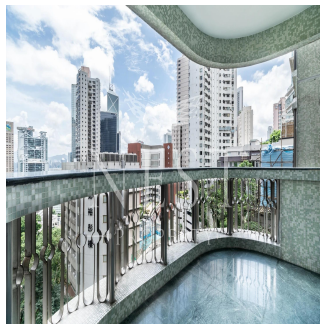

🏢 3 etazhi    📐 3 qm Ploshchad' 📍 3 mesta dlya zemel'nogo uchastka mashin

**Naomi Budden**  
Nest Property  
Sheung Wan, Hong Kong - Mestnoye Vremya

☎️ +852 3689 7523

FEATURES: Balcony, Car Park

Dostupna S: 22.07.2019