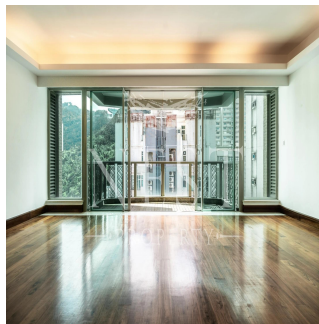

🏢 3 etazhi 📐 3 qm Ploshchad' 📍 3 mesta dlya zemel'nogo uchastka mashin

Naomi Budden
Nest Property
Sheung Wan, Hong Kong - Mestnoye Vremya

☎️ +852 3689 7523

FEATURES:

Balcony, Helper's Room, Car Park

Dostupna S: 22.07.2019