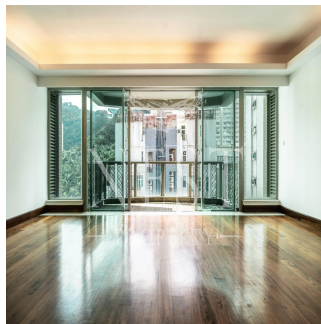

🏢 3 etazhi 📐 3 qm Ploshchad' 📍 3 mesta dlya zemel'nogo uchastka mashin

Naomi Budden
Nest Property
Sheung Wan, Hong Kong - Mestnoye Vremya

☎️ +852 3689 7523

FEATURES:

Balcony, Helper's Room, Car Park

Dostupna S: 22.07.2019