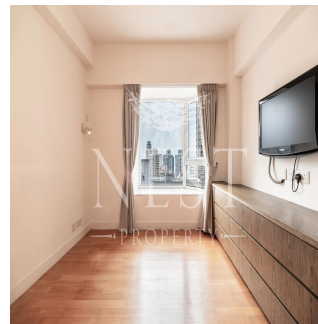

🚿 2 vannyye komnaty

🏠 2 etazhi

📐 2 qm Ploshchad' 📍 2 mesta dlya zemel'nogo uchastka mashin

Naomi Budden

Nest Property

Sheung Wan, Hong Kong - Mestnoye Vremya

+852 3689 7523

FEATURES: