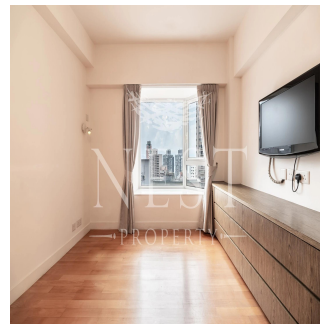

🚿 2 vannyye komnaty

🏠 2 etazhi

📐 2 qm Ploshchad' 📍 2 mesta dlya zemel'nogo uchastka mashin

Naomi Budden

Nest Property

Sheung Wan, Hong Kong - Mestnoye Vremya

+852 3689 7523

FEATURES: