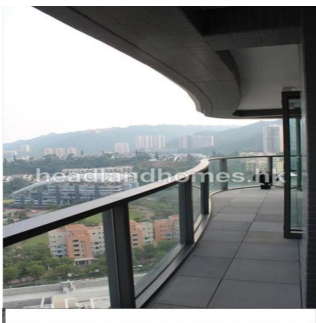

🚿 2 vannyye komnaty

🏢 2 etazhi

📏 2 qm Ploshchad' 📍 2 mesta dlya zemel'nogo uchastka mashin

Charles King

Headland Homes Hong Kong

Lantau, Hong Kong - Mestnoye Vremya

☎️ +852 6140 7971

Dostupna S: 22.07.2019