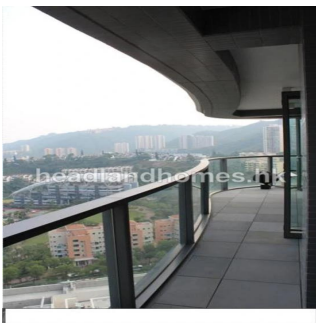

2 vannyye komnaty

2 etazhi

2 qm Ploshchad' 2 mesta dlya zemel'nogo uchastka mashin

Charles King

Headland Homes Hong Kong

Lantau, Hong Kong - Mestnoye Vremya

+852 6140 7971

Dostupna S: 22.07.2019