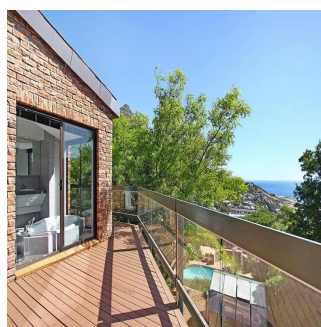

3 etazhi

3 qm Ploshchad' 3 mesta dlya zemel'nogo uchastka mashin

**Margie Mackenzie**

Cape Waterfront Estates

Cape Town, South Africa - Mestnoye Vremya

27 0832522755

Licht en luchtig huis voor het hele gezin Oproep aan alle gezinnen die van auto's en boten houden of die behoefte hebben aan werkplaatsen en opslagruimte! Deze prachtige lichte en luchtige woning in Llandudno is volledig uniek met 10 garageplaatsen! Uitzonderlijk ruime en charmante accommodatie, perfect voor het hele gezin, met 3 ontvangstruimten, 5 slaapkamers en 3 badkamers en prachtige terrassen en patio's in overvloed, perfect voor zwembadfeesten of al fresco dineren. Dit onderhoudsarme huis biedt ook geweldige opslagruimtes en is ideaal gelegen op slechts een paar minuten lopen naar de Squash en Tennis Club, Llandudno Primary School. Het is slechts 5 minuten lopen naar het ongerepte zand van het strand van Llandudno, dat profiteert van de blauwe vlag status. Dit huis is een absolute must om te bekijken. Enig mandaat 5 slaapkamers 1 En-suite met spabad en douche met dek 1 En-suite met douche en familie badkamer met bad en douche 3 ontvangstruimten met inbegrip van de zit-/eetkamer met granieten tafel Familiekamer Open keuken met wasruimte binnenshuis Studie Mezzanine kantoorruimte (kantoor en bar op garage-niveau) 6 Patio's 32 m<sup>2</sup> zwembad Tuinschuur en serre Onderhoudsarme tuin 7000 liter waterreservoirs Sprinklerinstallatie 2 Geisers, 1 zonneboiler, 1 zonneboiler 10 Garages