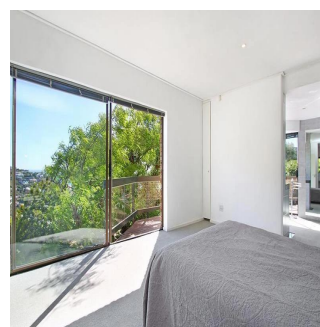

3 etazhi

3 qm Ploshchad' 3 mesta dlya zemel'nogo uchastka mashin

**Margie Mackenzie**

Cape Waterfront Estates

Cape Town, South Africa - Mestnoye Vremya

27 0832522755

Licht en luchtig huis voor het hele gezin Oproep aan alle gezinnen die van auto's en boten houden of die behoefte hebben aan werkplaatsen en opslagruimte! Deze prachtige lichte en luchtige woning in Llandudno is volledig uniek met 10 garageplaatsen! Uitzonderlijk ruime en charmante accommodatie, perfect voor het hele gezin, met 3 ontvangstruimten, 5 slaapkamers en 3 badkamers en prachtige terrassen en patio's in overvloed, perfect voor zwembadfeesten of al fresco dineren. Dit onderhoudsarme huis biedt ook geweldige opslagruimtes en is ideaal gelegen op slechts een paar minuten lopen naar de Squash en Tennis Club, Llandudno Primary School. Het is slechts 5 minuten lopen naar het ongerepte zand van het strand van Llandudno, dat profiteert van de blauwe vlag status. Dit huis is een absolute must om te bekijken. Enig mandaat 5 slaapkamers 1 En-suite met spabad en douche met dek 1 En-suite met douche en familie badkamer met bad en douche 3 ontvangstruimten met inbegrip van de zit-/eetkamer met granieten tafel Familiekamer Open keuken met wasruimte binnenshuis Studie Mezzanine kantoorruimte (kantoor en bar op garage-niveau) 6 Patio's 32 m<sup>2</sup> zwembad Tuinschuur en serre Onderhoudsarme tuin 7000 liter waterreservoirs Sprinklerinstallatie 2 Geisers, 1 zonneboiler, 1 zonneboiler 10 Garages