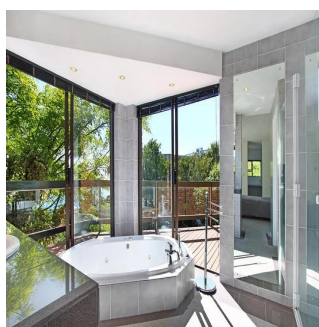

3 etazhi

3 qm Ploshchad' 3 mesta dlya zemel'nogo uchastka mashin

**Margie Mackenzie**

Cape Waterfront Estates

Cape Town, South Africa - Mestnoye Vremya

27 0832522755

Licht en luchtig huis voor het hele gezin Oproep aan alle gezinnen die van auto's en boten houden of die behoefte hebben aan werkplaatsen en opslagruimte! Deze prachtige lichte en luchtige woning in Llandudno is volledig uniek met 10 garageplaatsen! Uitzonderlijk ruime en charmante accommodatie, perfect voor het hele gezin, met 3 ontvangstruimten, 5 slaapkamers en 3 badkamers en prachtige terrassen en patio's in overvloed, perfect voor zwembadfeesten of al fresco dineren. Dit onderhoudsarme huis biedt ook geweldige opslagruimtes en is ideaal gelegen op slechts een paar minuten lopen naar de Squash en Tennis Club, Llandudno Primary School. Het is slechts 5 minuten lopen naar het ongerepte zand van het strand van Llandudno, dat profiteert van de blauwe vlag status. Dit huis is een absolute must om te bekijken. Enig mandaat 5 slaapkamers 1 En-suite met spabad en douche met dek 1 En-suite met douche en familie badkamer met bad en douche 3 ontvangstruimten met inbegrip van de zit-/eetkamer met granieten tafel Familiekamer Open keuken met wasruimte binnenshuis Studie Mezzanine kantoorruimte (kantoor en bar op garage-niveau) 6 Patio's 32 m<sup>2</sup> zwembad Tuinschuur en serre Onderhoudsarme tuin 7000 liter waterreservoirs Sprinklerinstallatie 2 Geisers, 1 zonneboiler, 1 zonneboiler 10 Garages