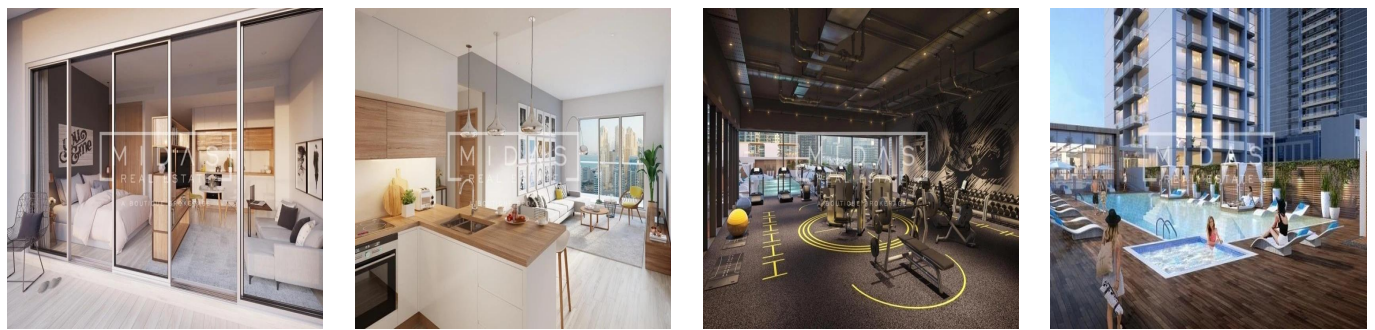

**Tara Goldberg**  
Panama Luxury Living  
Panamá, Panama - Mestnoye Vremya

+507 6459-4848

De nieuw gebouwde Studio One is voorbestemd om een stellaire aanvulling te zijn op de skyline van Dubai Marina. Verspreid over 31 verdiepingen, is Studio One ontworpen voor de jonge professionals, de millennials, de eerste keer huiseigenaren en slimme investeerders die op zoek zijn naar een aantrekkelijk rendement. Deze moderne ontwikkeling biedt woningen met studio's, appartementen met één slaapkamer en een select aantal woningen met twee slaapkamers. De zorgvuldig geplande woningen zijn voorzien van ramen over de volle lengte en een zeer efficiënte indeling. Twee niveaus van een speciale ondergrondse parkeergarage, een adembenemend zwembad en een gunstig gelegen winkelcentrum op de begane grond zijn enkele van de voorzieningen waarvan de bewoners zullen genieten.