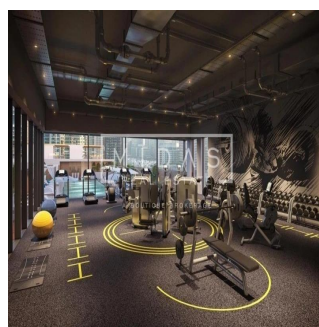

🚿 1 vannyye komnaty

🏠 1 etazhi

📐 1 qft Ploshchad' 📍 1 mesta dlya zemel'nogo uchastka mashin

Tara Goldberg

Panama Luxury Living

Panamá, Panama - Mestnoye Vremya

+507 6459-4848

De nieuw gebouwde Studio One is voorbestemd om een stellaire aanvulling te zijn op de skyline van Dubai Marina. Verspreid over 31 verdiepingen, is Studio One ontworpen voor de jonge professionals, de millennials, de eerste keer huiseigenaren en slimme investeerders die op zoek zijn naar een aantrekkelijk rendement. Deze moderne ontwikkeling biedt woningen met studio's, appartementen met één slaapkamer en een select aantal woningen met twee slaapkamers. De zorgvuldig geplande woningen zijn voorzien van ramen over de volle lengte en een zeer efficiënte indeling. Twee niveaus van een speciale ondergrondse parkeergarage, een adembenemend zwembad en een gunstig gelegen winkelcentrum op de begane grond zijn enkele van de voorzieningen waarvan de bewoners zullen genieten.