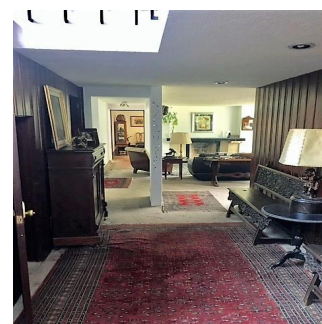

 6 vannyye komnaty

 6 etazhi

 6 qm Ploshchad'  6 mesta dlya zemel'nogo uchastka mashin

Pilar Cattori

Inmobiliaria Cattori

Ciudad de México, Mexico - Mestnoye Vremya

+52 (55)55502946

Ubicada en la mejor zona de la Colonia, ideal para remodelar! Consta de 4 recámaras, 6 baños, 1 medio baño, desayunador, estudio, sala de tv, sala, comedor, cocina, áreas de servicio, jardín de 250 m2 y 3 estacionamientos.