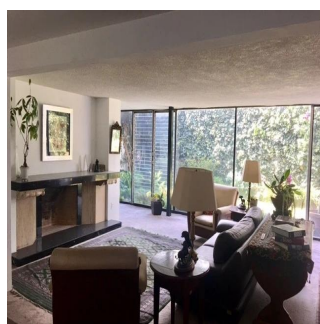

 6 vannyye komnaty

 6 etazhi

 6 qm Ploshchad'  6 mesta dlya zemel'nogo uchastka mashin

Pilar Cattori

Inmobiliaria Cattori

Ciudad de México, Mexico - Mestnoye Vremya

+52 (55)55502946

Ubicada en la mejor zona de la Colonia, ideal para remodelar! Consta de 4 recámaras, 6 baños, 1 medio baño, desayunador, estudio, sala de tv, sala, comedor, cocina, áreas de servicio, jardín de 250 m2 y 3 estacionamientos.