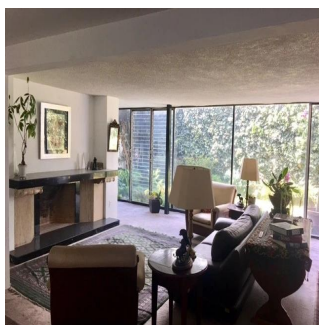

🚿 6 vannyye komnaty

🏠 6 etazhi

📏 6 qm Ploshchad' 📍 6 mesta dlya zemel'nogo uchastka mashin

Pilar Cattori

Inmobiliaria Cattori

Ciudad de México, Mexico - Mestnoye Vremya

+52 (55)55502946

Ubicada en la mejor zona de la Colonia, ideal para remodelar! Consta de 4 recámaras, 6 baños, 1 medio baño, desayunador, estudio, sala de tv, sala, comedor, cocina, áreas de servicio, jardín de 250 m2 y 3 estacionamientos.