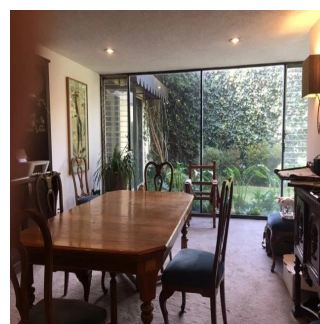

 6 vannyye komnaty

 6 etazhi

 6 qm Ploshchad'  6 mesta dlya zemel'nogo uchastka mashin

Pilar Cattori

Inmobiliaria Cattori

Ciudad de México, Mexico - Mestnoye Vremya

+52 (55)55502946

Ubicada en la mejor zona de la Colonia, ideal para remodelar! Consta de 4 recámaras, 6 baños, 1 medio baño, desayunador, estudio, sala de tv, sala, comedor, cocina, áreas de servicio, jardín de 250 m2 y 3 estacionamientos.