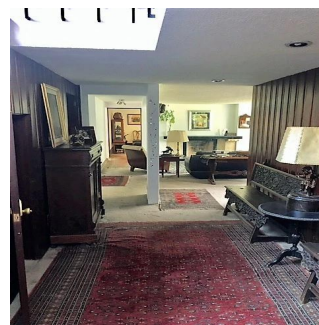

🚿 6 vannyye komnaty

🏠 6 etazhi

📏 6 qm Ploshchad' 📍 6 mesta dlya zemel'nogo uchastka mashin

Pilar Cattori

Inmobiliaria Cattori

Ciudad de México, Mexico - Mestnoye Vremya

+52 (55)55502946

Ubicada en la mejor zona de la Colonia, ideal para remodelar! Consta de 4 recámaras, 6 baños, 1 medio baño, desayunador, estudio, sala de tv, sala, comedor, cocina, áreas de servicio, jardín de 250 m2 y 3 estacionamientos.