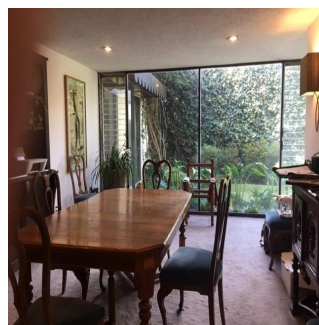

🚿 6 vannyye komnaty

🏠 6 etazhi

📏 6 qm Ploshchad' 📍 6 mesta dlya zemel'nogo uchastka mashin

Pilar Cattori

Inmobiliaria Cattori

Ciudad de México, Mexico - Mestnoye Vremya

+52 (55)55502946

Ubicada en la mejor zona de la Colonia, ideal para remodelar! Consta de 4 recámaras, 6 baños, 1 medio baño, desayunador, estudio, sala de tv, sala, comedor, cocina, áreas de servicio, jardín de 250 m2 y 3 estacionamientos.