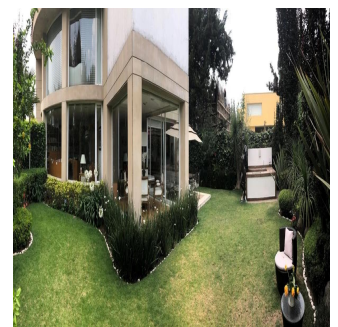

Pentkhaus

Venta Preciosa Residencia En Fraccionamiento El Bosque

Panama, Panama, Panama City, , , ,

PRODAZHNAYA TSENA

\$ 2950000.00

 900 qm

 9 komnaty

 4 spal'ni

 5 vannyye komnaty

 5 etazhi

 5 qm Ploshchad'  5 mesta dlya zemel'nogo uchastka mashin

Pilar Cattori

Inmobiliaria Cattori

Ciudad de México, Mexico - Mestnoye Vremya

+52 (55)55502946

Espectacular residencia en el exclusivo fraccionamiento "El Bosque", con excelente proyecto, ¡amplios espacios y acabados de súper lujo! Con calefacción y sistema inteligente de iluminación. Consta de recibidor, sala y comedor con salida a precioso jardín, antecomedor, family con salida a un segundo jardín con terraza, estudio, sala de tv, 4 recámaras, cada una con baño y vestidor, gimnasio con jacuzzi y sauna. Dos cuartos de servicio, cuarto de choferes con baño, 6 estacionamientos techados y bodega.