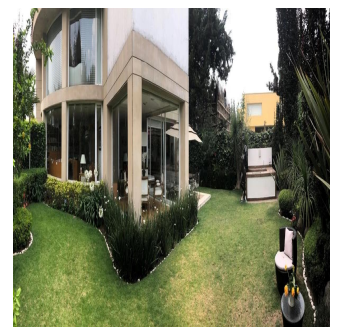

Pentkhaus

Venta Preciosa Residencia En Fraccionamiento El Bosque

Panama, Panama, Panama City, , , ,

PRODAZHNAYA TSENA

USD 2950000.00

🏠 900 qm

🏠 9 komnaty

🛏️ 4 spal'ni

🚿 5 vannyye komnaty

🏠 5 etazhi

📐 5 qm Ploshchad' 📐 5 mesta dlya zemel'nogo uchastka mashin

**Pilar Cattori**

Inmobiliaria Cattori

Ciudad de México, Mexico - Mestnoye Vremya

**+52 (55)55502946**

Espectacular residencia en el exclusivo fraccionamiento "El Bosque", con excelente proyecto, ¡amplios espacios y acabados de súper lujo! Con calefacción y sistema inteligente de iluminación. Consta de recibidor, sala y comedor con salida a precioso jardín, antecomedor, family con salida a un segundo jardín con terraza, estudio, sala de tv, 4 recámaras, cada una con baño y vestidor, gimnasio con jacuzzi y sauna. Dos cuartos de servicio, cuarto de choferes con baño, 6 estacionamientos techados y bodega.