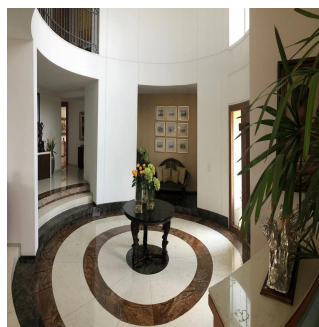

Pentkhaus

Venta Preciosa Residencia En Fraccionamiento El Bosque

Panama, Panama, Panama City, , , ,

PRODAZHNAYA TSENA

\$ 2950000.00

 900 qm

 9 komnaty

 4 spal'ni

 5 vannyye komnaty

 5 etazhi

 5 qm Ploshchad'  5 mesta dlya zemel'nogo uchastka mashin

Pilar Cattori

Inmobiliaria Cattori

Ciudad de México, Mexico - Mestnoye Vremya

+52 (55)55502946

Espectacular residencia en el exclusivo fraccionamiento "El Bosque", con excelente proyecto, ¡amplios espacios y acabados de súper lujo! Con calefacción y sistema inteligente de iluminación. Consta de recibidor, sala y comedor con salida a precioso jardín, antecomedor, family con salida a un segundo jardín con terraza, estudio, sala de tv, 4 recámaras, cada una con baño y vestidor, gimnasio con jacuzzi y sauna. Dos cuartos de servicio, cuarto de choferes con baño, 6 estacionamientos techados y bodega.