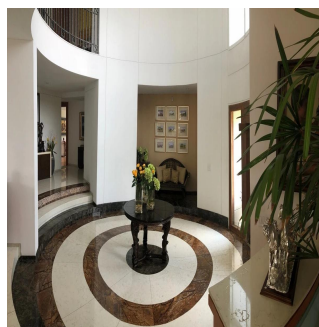

Pentkhaus

Venta Preciosa Residencia En Fraccionamiento El Bosque

Panama, Panama, Panama City, , , ,

PRODAZHNAYA TSENA

USD 2950000.00

🏠 900 qm

🏠 9 komnaty

🛏️ 4 spal'ni

🚿 5 vannyye komnaty

🏠 5 etazhi

📐 5 qm Ploshchad' 📐 5 mesta dlya zemel'nogo uchastka mashin

**Pilar Cattori**

Inmobiliaria Cattori

Ciudad de México, Mexico - Mestnoye Vremya

**+52 (55)55502946**

Espectacular residencia en el exclusivo fraccionamiento "El Bosque", con excelente proyecto, ¡amplios espacios y acabados de súper lujo! Con calefacción y sistema inteligente de iluminación. Consta de recibidor, sala y comedor con salida a precioso jardín, antecomedor, family con salida a un segundo jardín con terraza, estudio, sala de tv, 4 recámaras, cada una con baño y vestidor, gimnasio con jacuzzi y sauna. Dos cuartos de servicio, cuarto de choferes con baño, 6 estacionamientos techados y bodega.