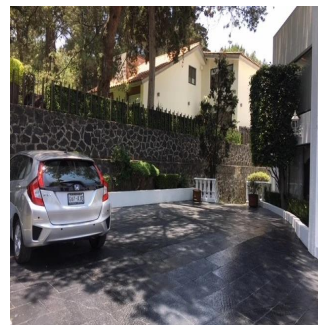

Pentkhaus

Venta Espectacular Residencia En El Fraccionamiento El Bosque

Panama, Panamá, Panamá, , , ,

PRODAZHNAYA TSENA

USD 3000000.00

🏠 873 qm

🏠 8 komnaty

🚗 4 spal'ni

🚿 4 vannyye komnaty

🏠 4 etazhi

📐 4 qm Ploshchad' 📐 4 mesta dlya zemel'nogo uchastka mashin

Pilar Cattori

Inmobiliaria Cattori

Ciudad de México, Mexico - Mestnoye Vremya

+52 (55)55502946

Espectacular residencia en uno de los fraccionamientos más exclusivos del sur de la Ciudad con estricta vigilancia y magníficos servicios. La casa tiene un proyecto muy funcional y majestuoso, con dobles alturas, amplios ventanales, techos con alabastro y candiles austriacos. En planta baja consta de recibidor, estudio, sala principal a doble altura con amplios ventanales y precioso candil, amplio comedor por separado, desayunador, cocina equipada, family, medio baño, sala informal con grandes ventanales y doble altura y salón de juegos con bar. En planta alta, master suite con sala, baño y amplio vestidor y 3 recámaras adicionales con baño cada una. En el exterior, tiene jardín y terraza con asador y 8 lugares de estacionamiento. Se entrega con muebles empotrados, candiles y con algunos muebles.