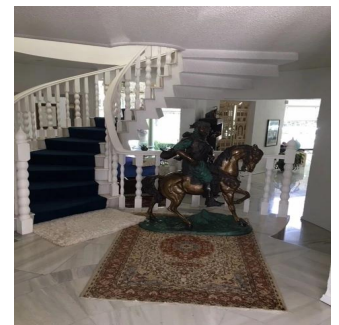

Pentkhaus

Venta Espectacular Residencia En El Fraccionamiento El Bosque

Panama, Panamá, Panamá, , , ,

PRODAZHNAYA TSENA

USD 3000000.00

🏠 873 qm

🏠 8 komnaty

🚗 4 spal'ni

🚿 4 vannyye komnaty

🏠 4 etazhi

📐 4 qm Ploshchad' 📐 4 mesta dlya zemel'nogo uchastka mashin

Pilar Cattori

Inmobiliaria Cattori

Ciudad de México, Mexico - Mestnoye Vremya

+52 (55)55502946

Espectacular residencia en uno de los fraccionamientos más exclusivos del sur de la Ciudad con estricta vigilancia y magníficos servicios. La casa tiene un proyecto muy funcional y majestuoso, con dobles alturas, amplios ventanales, techos con alabastro y candiles austriacos. En planta baja consta de recibidor, estudio, sala principal a doble altura con amplios ventanales y precioso candil, amplio comedor por separado, desayunador, cocina equipada, family, medio baño, sala informal con grandes ventanales y doble altura y salón de juegos con bar. En planta alta, master suite con sala, baño y amplio vestidor y 3 recámaras adicionales con baño cada una. En el exterior, tiene jardín y terraza con asador y 8 lugares de estacionamiento. Se entrega con muebles empotrados, candiles y con algunos muebles.