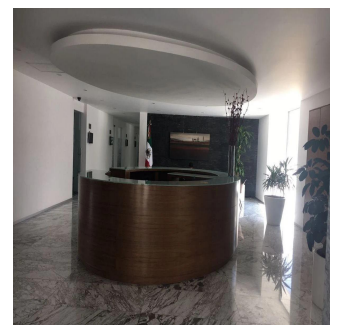

0 vannyye komnaty

0 etazhi

0 qm Ploshchad' 0 mesta dlya zemel'nogo uchastka mashin

**Pilar Cattori**

Inmobiliaria Cattori

Ciudad de México, Mexico - Mestnoye Vremya

**+52 (55)55502946**

Un vanguardista edificio triple AAA y de alta tecnología, con excelente ubicación y rápidas vías de comunicación a la Avenida Reforma, el Circuito Interior y el Río San Joaquín. El edificio cuenta con muchos servicios y un centro comercial, estricta vigilancia las 24 horas, servicio de valet parking para los visitantes, sistema de control de acceso, sala VIP, terrazas, salas de reuniones equipadas, ¡y mucho más! La oficina se encuentra en un edificio gris para adaptarse a sus necesidades y tiene 40 plazas de aparcamiento propias. También se puede vender por partes: la fracción A de 370M2 con 12 plazas de aparcamiento por 1.370.463,29 dólares y la fracción B de 843M2 con 28 plazas de aparcamiento por 3.116.423,23 dólares.