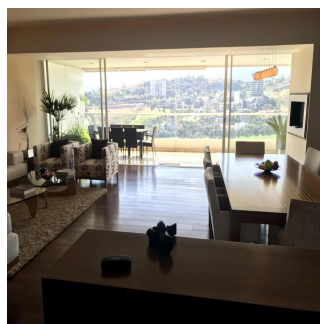

+52 55 1766 5789

ofrece un elevador al piso, un gran salón y comedor, hermoso lambrin y pisos de madera natural, desde la sala de estar se puede acceder al estudio independiente Bar & cinema. Impresionante terraza panorámica de 50 m2 con salón y comedor exterior, hermosa vista del campo de golf. Cocina con comodo desayunador, lavadero y dormitorio de servicio con baño. El área privada es independiente y ofrece: baño de visitas, área de TV familiar, pequeña oficina, 3 habitaciones con baño y vestidor, habitación principal con amplio vestidor, baño con vapor, hidromasaje y área de gimnasio, una bonita vista al oeste con terraza. · Cubrió 3 estacionamientos, áreas comunes con piscina, squash, gimnasio. Ideal ejecutivo o expatriado. Se alquila con o sin muebles.