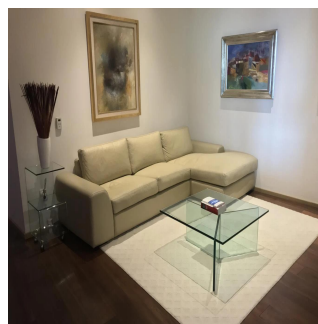

+52 55 1766 5789

ofrece un elevador al piso, un gran salón y comedor, hermoso lambrin y pisos de madera natural, desde la sala de estar se puede acceder al estudio independiente Bar & cinema. Impresionante terraza panorámica de 50 m2 con salón y comedor exterior, hermosa vista del campo de golf. Cocina con comodo desayunador, lavadero y dormitorio de servicio con baño. El área privada es independiente y ofrece: baño de visitas, área de TV familiar, pequeña oficina, 3 habitaciones con baño y vestidor, habitación principal con amplio vestidor, baño con vapor, hidromasaje y área de gimnasio, una bonita vista al oeste con terraza. · Cubrió 3 estacionamientos, áreas comunes con piscina, squash, gimnasio. Ideal ejecutivo o expatriado. Se alquila con o sin muebles.