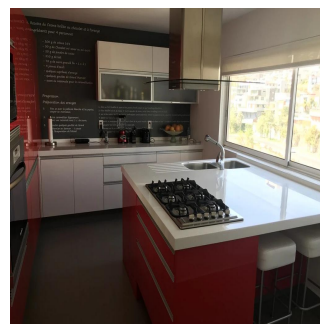

+52 55 1766 5789

ofrece un elevador al piso, un gran salón y comedor, hermoso lambrin y pisos de madera natural, desde la sala de estar se puede acceder al estudio independiente Bar & cinema. Impresionante terraza panorámica de 50 m2 con salón y comedor exterior, hermosa vista del campo de golf. Cocina con comodo desayunador, lavadero y dormitorio de servicio con baño. El área privada es independiente y ofrece: baño de visitas, área de TV familiar, pequeña oficina, 3 habitaciones con baño y vestidor, habitación principal con amplio vestidor, baño con vapor, hidromasaje y área de gimnasio, una bonita vista al oeste con terraza. · Cubrió 3 estacionamientos, áreas comunes con piscina, squash, gimnasio. Ideal ejecutivo o expatriado. Se alquila con o sin muebles.