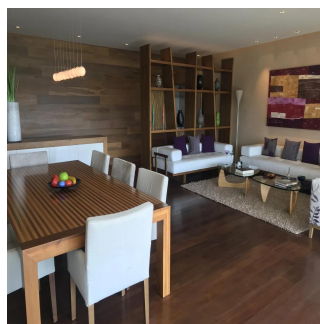

+52 55 1766 5789

ofrece un elevador al piso, un gran salón y comedor, hermoso lambrin y pisos de madera natural, desde la sala de estar se puede acceder al estudio independiente Bar & cinema. Impresionante terraza panorámica de 50 m2 con salón y comedor exterior, hermosa vista del campo de golf. Cocina con comodo desayunador, lavadero y dormitorio de servicio con baño. El área privada es independiente y ofrece: baño de visitas, área de TV familiar, pequeña oficina, 3 habitaciones con baño y vestidor, habitación principal con amplio vestidor, baño con vapor, hidromasaje y área de gimnasio, una bonita vista al oeste con terraza. · Cubrió 3 estacionamientos, áreas comunes con piscina, squash, gimnasio. Ideal ejecutivo o expatriado. Se alquila con o sin muebles.