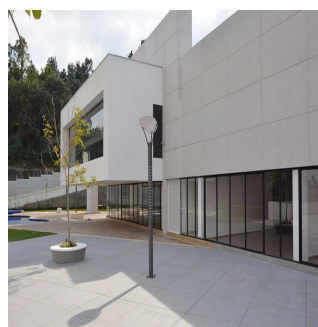

Pentkhaus

Departamento Residencial En Col Manzanastitla

Panama, Panamá, Panamá, Manzanastitla, , 14700,

PRODAZHNAYA TSENA

USD 183200.00

148 qm

4 komnaty

2 spal'ni

La zona cuenta con excelente accesibilidad y conectividad tanto para transporte privado como público y cercanía a uno de los corredores corporativos y zonas comerciales más exclusivas de la Ciudad: Santa Fe.