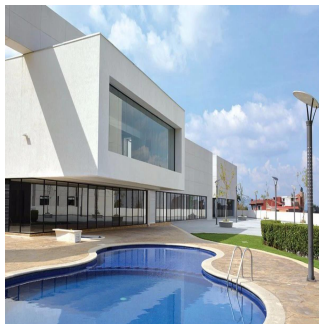

2 vannyye komnaty

2 etazhi

2 qm Ploshchad' 2 mesta dlya zemel'nogo uchastka mashin

Tu Buen Ra?z
 Ciudad de México, Mexico - Mestnoye Vremya

+52 (55)- 7316-0206

La zona cuenta con excelente accesibilidad y conectividad tanto para transporte privado como público y cercanía a uno de los corredores corporativos y zonas comerciales más exclusivas de la Ciudad: Santa Fe.