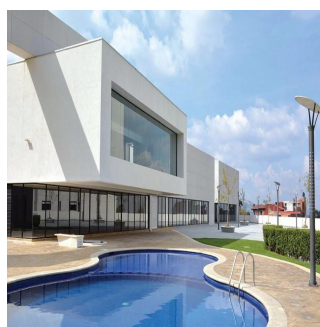

Pentkhaus

Departamento Residencial En Col Manzanastitla

Panama, Panamá, Panamá, Manzanastitla, , 14700,

PRODAZHNAYA TSENA

USD 183200.00

148 qm

4 komnaty

2 spal'ni

2 vannyye komnaty

2 etazhi

2 qm Ploshchad' 2 mesta dlya zemel'nogo uchastka mashin

TuBuenRaíz

Tu Buen Ra?z

Tu Buen Ra?z

Ciudad de México, Mexico - Mestnoye Vremya

+52 (55)- 7316-0206

La zona cuenta con excelente accesibilidad y conectividad tanto para transporte privado como público y cercanía a uno de los corredores corporativos y zonas comerciales más exclusivas de la Ciudad: Santa Fe.

Dostupna S: 29.08.2019

Pol: 4

Etazhi: 4

God Postroyki: 2017 Avtomobil'nyye Prostranstva: 4

God Postroyki: 2017

Tip: Ofis