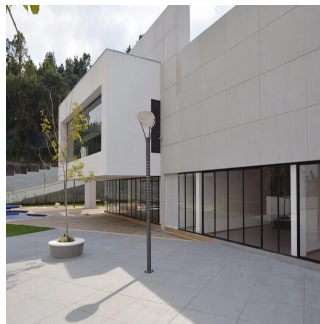

Pentkhaus

Departamento Residencial En Col Manzanastitla

Panama, Panamá, Panamá, Manzanastitla, , 14700,

PRODAZHNAYA TSENA

\$ 183200.00

148 qm

4 komnaty

2 spal'ni

2 vannyye komnaty

2 etazhi

2 qm Ploshchad' 2 mesta dlya zemel'nogo uchastka mashin

Tu Buen Ra?z
 Ciudad de México, Mexico - Mestnoye Vremya

+52 (55)- 7316-0206

La zona cuenta con excelente accesibilidad y conectividad tanto para transporte privado como público y cercanía a uno de los corredores corporativos y zonas comerciales más exclusivas de la Ciudad: Santa Fe.