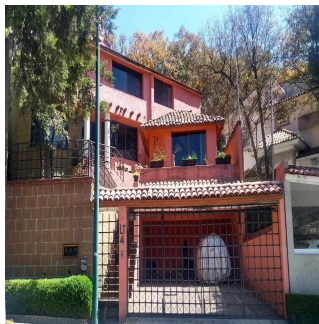

Pentkhaus

Residencial Condado De Sayavedra

Panama, Panamá, Panamá, , , ,

PRODAZHNAYA TSENA

USD 393400.00

qm

7 komnaty

3 spal'ni

4 vannyye komnaty

4 etazhi

4 qm Ploshchad' 4 mesta dlya zemel'nogo uchastka mashin

Tu Buen Ra?z
 Tu Buen Ra?z
 Ciudad de México, Mexico - Mestnoye Vremya

+52 (55)- 7316-0206

Casa Residencial Plus de Venta Viva en 'El Fraccionamiento más seguro del País' El C4 de Sayavedra con 240 cámaras vigilando es un búnker de la organización vecinal. 3 recámaras 2 estudios 4 baños 4 estacionamientos