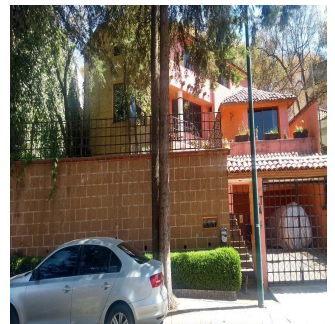

Pentkhaus

Residencial Condado De Sayavedra

Panama, Panamá, Panamá, , , ,

PRODAZHNAYA TSENA

USD 393400.00

qm

7 komnaty

3 spal'ni

4 vannyye komnaty

4 etazhi

4 qm Ploshchad' 4 mesta dlya zemel'nogo uchastka mashin

Tu Buen Ra?z
 Tu Buen Ra?z
 Ciudad de México, Mexico - Mestnoye Vremya

+52 (55)- 7316-0206

Casa Residencial Plus de Venta Viva en 'El Fraccionamiento más seguro del País' El C4 de Sayavedra con 240 cámaras vigilando es un búnker de la organización vecinal. 3 recámaras 2 estudios 4 baños 4 estacionamientos