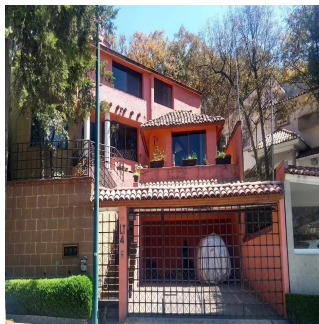

Pentkhaus

Residencial Condado De Sayavedra

Panama, Panamá, Panamá, , , ,

PRODAZHNAYA TSENA

\$ 393400.00

qm

7 komnaty

3 spal'ni

4 vannyye komnaty

4 etazhi

4 qm Ploshchad' 4 mesta dlya zemel'nogo uchastka mashin

TuBuenRaíz

Tu Buen Ra?z

Tu Buen Ra?z

Ciudad de México, Mexico - Mestnoye Vremya

+52 (55)- 7316-0206

Casa Residencial Plus de Venta Viva en 'El Fraccionamiento más seguro del País' El C4 de Sayavedra con 240 cámaras vigilando es un búnker de la organización vecinal. 3 recámaras 2 estudios 4 baños 4 estacionamientos