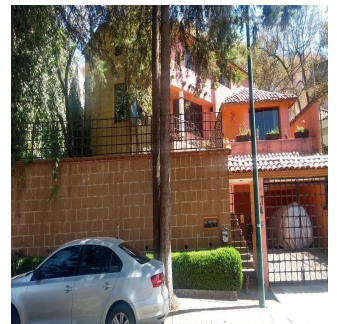

Pentkhaus

Residencial Condado De Sayavedra

Panama, Panamá, Panamá, , , ,

PRODAZHNAYA TSENA

\$ 393400.00

qm

7 komnaty

3 spal'ni

Casa Residencial Plus de Venta Viva en 'El Fraccionamiento más seguro del País' El C4 de Sayavedra con 240 cámaras vigilando es un búnker de la organización vecinal. 3 recámaras 2 estudios 4 baños 4 estacionamientos