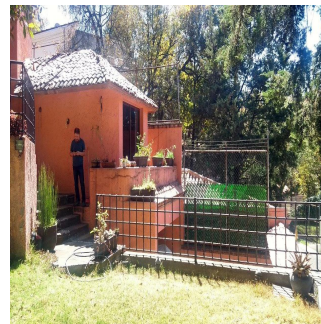

4 vannyye komnaty

4 etazhi

4 qm Ploshchad' 4 mesta dlya zemel'nogo uchastka mashin

Tu Buen Ra?z
 Tu Buen Ra?z
 Ciudad de México, Mexico - Mestnoye Vremya

+52 (55)- 7316-0206

Casa Residencial Plus de Venta Viva en 'El Fraccionamiento más seguro del País' El C4 de Sayavedra con 240 cámaras vigilando es un búnker de la organización vecinal. 3 recámaras 2 estudios 4 baños 4 estacionamientos