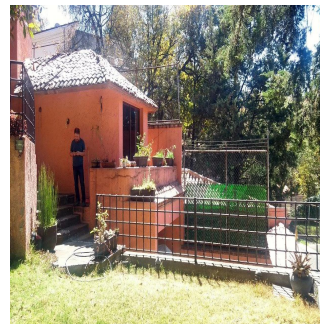

Casa Residencial Plus de Venta Viva en 'El Fraccionamiento más seguro del País' El C4 de Sayavedra con 240 cámaras vigilando es un búnker de la organización vecinal. 3 recámaras 2 estudios 4 baños 4 estacionamientos